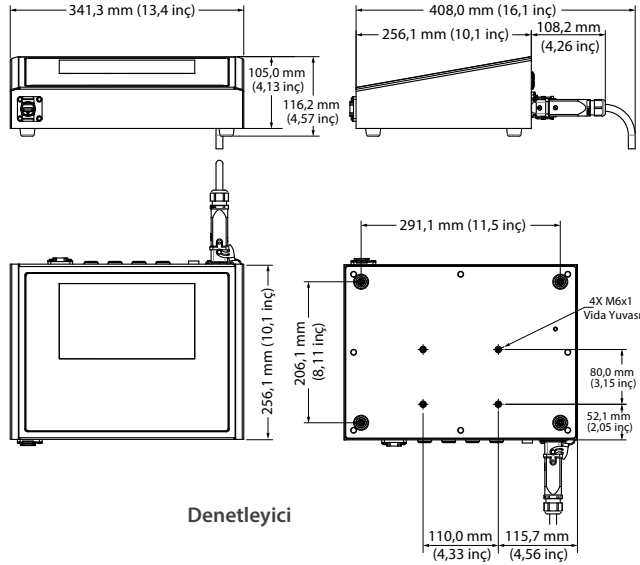

Veri Arayüzü

TCP/IP, Ethernet, USB host

Denetleyici Boyutları

13,4" (341 mm) uzunluğunda
10,1" (256 mm) genişliğinde
4,6" (116 mm) yüksekliğinde

Boyutlara yazıcı kafası, aksesuar kabloları ve güç kaynağı bağlantıları dahil değildir

4,3 inç (110 mm) yükseklik

2,4 inç (60 mm) genişlik (sürtünme plakasında)

Boyutlara kartuş ve kablo bağlantıları dahil değildir

Kırmızı, Yeşil ve Sarı yazıcı kafasının boyutları, Mavi yazıcı kafasına göre uzunluk ve yükseklik açısından farklılık gösterir

Çevreyi Koruma

IP65 (denetleyici)

Sıcaklık/Nem Aralığı

5°C – 45°C (41°F – 113°F)

Yoğuşmaz nem oranı

Elektrik Gereksinimleri

Nominal besleme gücü 50/60 Hz'de 115 ya da 230/240 VAC

Yaklaşık Ağırlık (Denetleyici)

12,0 lbs (5,4 kg)

Boyutlar

Tel **0216 469 7982**

veya **www.videojet.com.tr**

adresini ziyaret edin ya da

sales.turkey@videojet.com

Videojet Technologies Inc.

Çubukçuoğlu İş Merkezi Küçükbakkalköy Mah