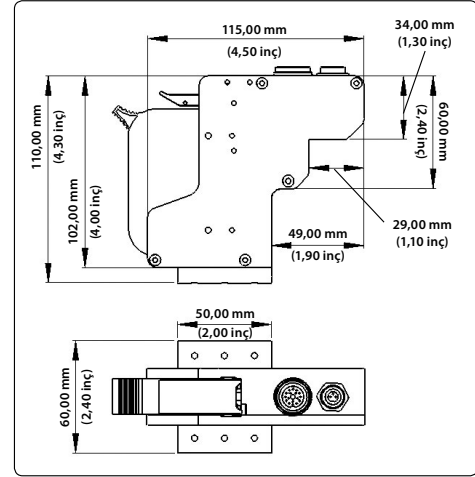

Veri Arayüzü

TCP/IP, Ethernet, USB host

Denetleyici Boyutları

13,4" (341 mm) uzunluğunda
10,1" (256 mm) genişliğinde
4,6" (116 mm) yüksekliğinde

Boyutlara yazıcı kafası, aksesuar kabloları ve güç kaynağı bağlantıları dahil değildir

4,3 inç (110 mm) yükseklik

2,4 inç (60 mm) genişlik (sürtünme plakasında)

Boyutlara kartuş ve kablo bağlantıları dahil değildir

Kırmızı, Yeşil ve Sarı yazıcı kafasının boyutları, Mavi yazıcı kafasına göre uzunluk ve yükseklik açısından farklılık gösterir

Çevreyi Koruma

IP65 (denetleyici)

Sıcaklık/Nem Aralığı

5°C – 45°C (41°F – 113°F)

Yoğuşmaz nem oranı

Elektrik Gereksinimleri

Nominal besleme gücü 50/60 Hz'de 115 ya da 230/240 VAC

Yaklaşık Ağırlık (Denetleyici)

12,0 lbs (5,4 kg)

Boyutlar

Tel **0216 469 7982**

veya **www.videojet.com.tr**

adresini ziyaret edin ya da

sales.turkey@videojet.com

Videojet Technologies Inc.

Çubukçuoğlu İş Merkezi Küçükbakkalköy Mah