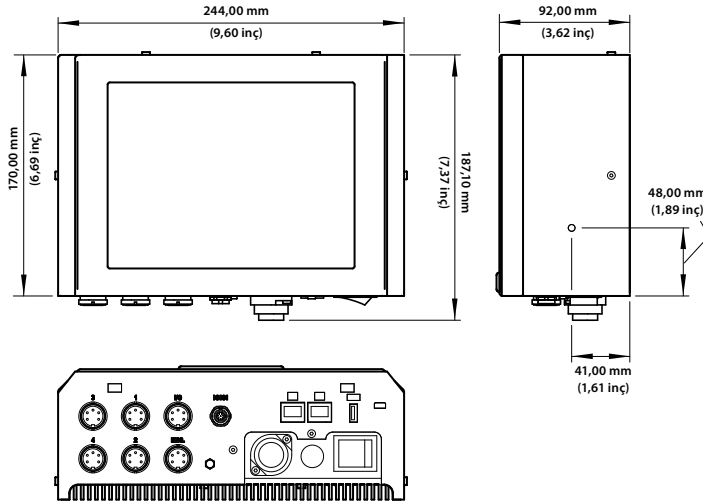

Veri Arayüzü

RS232, Ethernet, USB flash bellek desteği, Metin İletişim Protokolleri

Denetleyici Boyutları

9,6 inç (244 mm) uzunluk
3,6 inç (92 mm) genişlik
6,7 inç (170 mm) yükseklik
Boyutlara yazıcı kafası, aksesuar kabloları ve güç kaynağı bağlantıları dahil değildir

Yazıcı Kafası Boyutları

Hat entegrasyonu gereksinimlerini karşılamak için farklı boyutlara sahip dört yazıcı kafası seçeneği sunulmaktadır. Aşağıdaki boyutlar Standart Mavi yazıcı kafası içindir:
4,5 inç (115 mm) uzunluk
4,3 inç (110 mm) yükseklik
2,4 inç (60 mm) genişlik (sürtünme plakasında)
Boyutlara kartuş ve kablo bağlantıları dahil değildir
Kırmızı, Yeşil ve Sarı yazıcı kafasının boyutları, Mavi yazıcı kafasına göre uzunluk ve yükseklik açısından farklılık gösterir

Sıcaklık Aralığı

5°C – 45°C (41°F – 113°F)

Elektrik Gereksinimleri

100-240 VAC 50/60 Hz

Yaklaşık Ağırlık (Denetleyici)

7,0 lbs (3,2 kg)

CERTIFIED
ISO 9001
DOCUMENTED QUALITY

Denetleyici