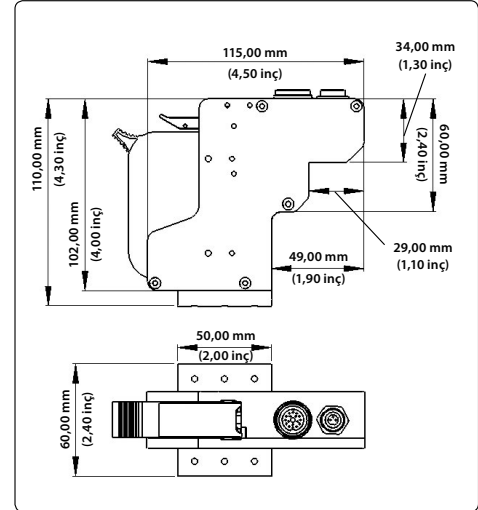

Standart Mavi Yazıcı Kafası

Tel: 0216 469 7982

sales.turkey@videojet.com

adresine e-posta gönderin veya:

www.videojet.com.tr

Videojet Technologies Inc.

Çubukçuoğlu İş Merkezi Küçükbakkalköy Mah

Rüya Sok. No:11 Ataşehir İstanbul

© 2018 Videojet Technologies Inc. — Tüm hakları saklıdır.

Videojet Technologies Inc. sürekli ürün gelişimini ilke olarak benimsemiştir. Tasarım ve/veya teknik özellikleri bildirimde bulunmaksızın değiştirme hakkımız saklıdır. TrueType, Apple Computer, Inc. kuruluşunun tescilli ticari markasıdır.

Parça No. SL000653
ss-8520-tr-0218