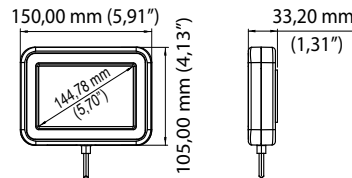

Kontrol paneli