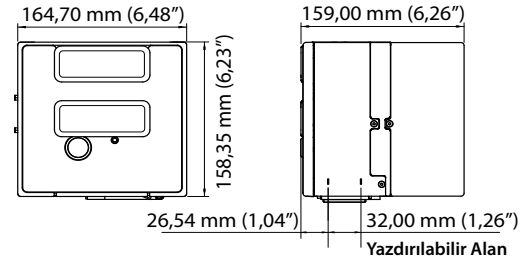

Tasarım

Videojet CLARISOFT™ CLARISUITE™ veya VideojetConnect™ Tasarım Şablonu
Yönetim yazılımı

Depolama

4 GB'a kadar genişletilebilir 30 MB dahili bellek

Mesaj yükleme

USB flash bellek

Ethernet

RS232

Videojet 6230 Uygulaması*, Bluetooth aracılığıyla**

*Videojet 6230 uygulaması Android işletim sisteminin 4.4.4 (KitKat) sürümünü veya üzerini destekler.

Videojet 6230 Uygulaması kullanılırken Android telefon Bluetooth paylaşımına izin vermesi gerekir.

**Videojet 6230 Uygulaması kullanılırken Bluetooth USB Adaptörü gerekir. Videojet 6230 yazıcı, yalnızca geçerli FCC veya CE yönetmelikleriyle uyumlu, Videojet tarafından tedarik edilen ve önerilen Bluetooth USB Adaptörleriyle çalışma garantisine sahiptir. Lütfen ülkeniz için ülkeye özel bir sertifikanın gerekmediğini belirlemek için bölgenizdeki yetkililerle görüşün.

Ağ Yönetimi Yazılımı

CLARINET™

Uzaktan Yazıcı Yapılandırma Yazılımı

CLARITY™ Yapılandırma Yöneticisi (dahil)

Harici İletişim

USB flash bellek, ethernet, RS232, ASCII ve ikili iletişimler

Harici Girişler

Print Go

Inhibit Print

Encoder (tek fazlı veya dörtlü)

Harici Çıkışlar

Arıza

Uyarı

Meşgul

Yazdırma

Standart kurulum seçenekleri ana/bağımlı yapılandırması

Tek bir CLARITY™ denetleme birimiyle maksimum 4 Videojet 6230 yazıcı kontrol edilir

Güç Kaynağı

100-240 VAC, 50/60 Hz, 24 V (120 W) 5 A

Çalışma Sıcaklığı

0°- 40°C (32°-104°F)

Yazıcı gövdesi

Kontrol paneli