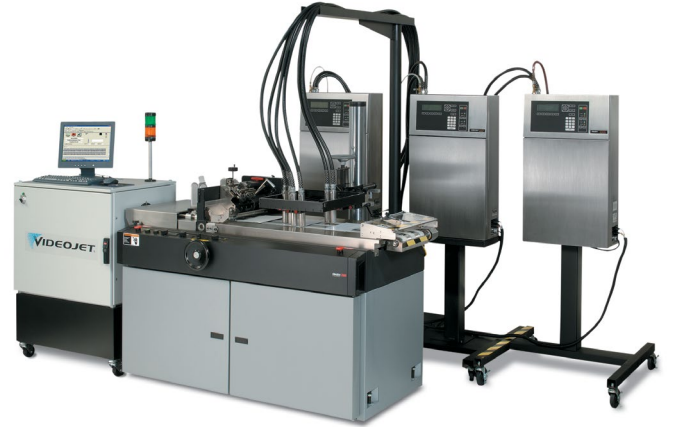

Sürekli Mürekkep Püskürtmeli Videojet® 4210

Oldukça güvenilir bir mürekkep püskürtme teknolojisine sahip Videojet® 4210 adres yazdırma sistemi, neredeyse her yüzeye değişken veri yazdırma olanağı sağlar.

Gazete yerleştirici ve posta tabanlı çözümler

- Saatte 20.000 parça tipik çıktı miktarı
- Toplam Pazar Kapsama (TMC) uygulamaları kullanan gazeteler için mükemmel bir seçim
- Sabit metin, değişken metin, numaralandırma (en fazla dört bağımsız sayaç), özel barkodlar ve birden çok tarih/saat biçimi kombinasyonları yazdırın
- İki yazdırma kafası kullanan tek bir yazıcıdan altı satıra kadar yazdırma olanağı; sistem en fazla dört yazıcı eklenmesiyle toplamda 24 satır yazdırma sağlayacak şekilde genişletilebilir
- Aşağı, yana veya ters yazdırmanın yanı sıra malzemeden bir inç uzaklıkta çok yönlü yazdırma özellikleri
- Polywrap dahil çeşitli kaplanmış yüzeyler üzerine baskı için eksiksiz solvent ve su bazlı mürekkep serisi