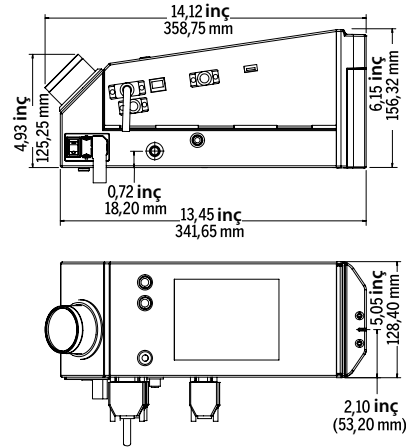

Dahili Bellek

512 MB bellek, CompactFlash®

Girişler/Çıkışlar

Birden fazla giriş ve çıkış mevcuttur. Ayrıntılar için Teknik Destek'e başvurun veya Servis Kılavuzu'na bakın.

Desteklenen Alan Türleri

Sabit, değişken (kullanıcı tarafından girilen), birleştirilmiş, veritabanı, sayaçlar, tarih, ofsetler, saat, paragraf (Metin Blokları)
Temel şekillerin çizimi (daireler, dikdörtgenler vb.)

İletişim Protokolleri

RS-232 noktadan noktaya iletişimler
Ethernet 10/100 Base TX ağ iletişimleri
Binary ve ASCII iletişim protokolleri ve Windows sürücülerini
Ana Bilgisayar Modu (Uzak Veritabanı), CLARiNET™
İş indirme ve yazılım güncellemeleri için USB bağlantısı
Zebra (ZPL) protokolü desteği

Bağlantı

Ana/bağımlı modunda (4) adede kadar yazdırma kafası
Grup iş seçimi işlevi ve grup yazıcı denetimi işlevi

Ağ Denetimi Yazılımı

CLARiNET™ ağ yönetimi yazılımı
CLARiTY™ Yapılandırma Yöneticisi
'Hat Dışı' ayarlama ve parametre depolama standart olarak mevcuttur

Mürekkep/Mürekkep Sistemi

Basıncsız, vidalı metal kutu; 175 ml veya 365 ml
Mevcut renkler: siyah, mavi, yeşil, turuncu, mor, kırmızı, sarı

Güç Kaynağı

90-264 VAC, 47 - 63 Hz, 140 VA (maks.)
maksimum 0,7 amper gerekir

Hava Kaynağı

6 bar, 90 psi, kuru, kontamine olmaması

Çalışma Sıcaklığı

10° - 35°C (50° - 95°F)

Ağırlık

Kutulu: 5,4 kg (12 lbs); Kutusuz: 4,1 kg (9 lbs)

Onaylar

CE/UL60950:2000 (3. baskı)

Boyutlar

Tel: **0216 469 7982**

E-posta: **iletisim@videojet.com**

veya **www.videojet.com.tr**

adresini ziyaret edin

Videojet Technologies Inc.

Çubukçuoğlu İş Merkezi Küçükbakkalköy Mah

Rüya Sok. No:11 Ataşehir İstanbul

© 2020 Videojet Technologies Inc. — Tüm hakları saklıdır.

Videojet Technologies Inc. sürekli ürün gelişimini ilke olarak benimsemiştir. Ürün tasarımını ve/veya özelliklerini bildirimde bulunmaksızın değiştirme hakkımız saklıdır. TrueType, Apple Inc. şirketinin ABD ve diğer ülkelerde tescilli bir ticari markasıdır.

Parça No. SL000645
ss-2351-2361-tr-0920