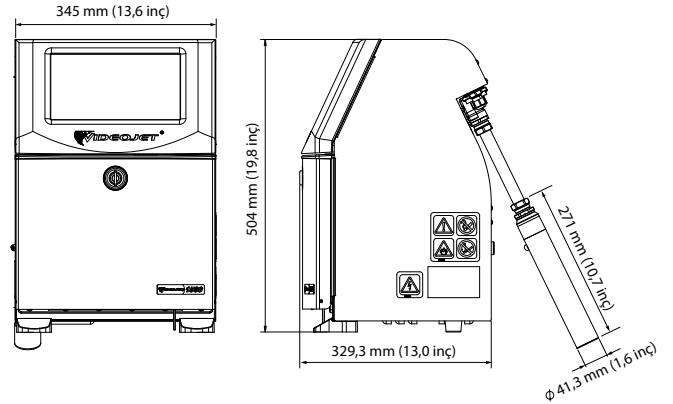

Ürün algılama girişi
Encoder girişi
İşaret lambası (Alarm ışığı) çıkışı
Röle çıkışı
USB 2.0 (2 adet)
Ethernet LAN™

Mesaj depolama

250'den fazla karmaşık mesaj

Çevresel koruma

IP55 standardı; fabrika havası gerekmez; paslanmaz çelik kabin
IP65 korumalı elektronik aksam (isteğe bağlı olarak yanında toz koruma kitiyle)

Yazıcı kafası

Isıtılmış yazdırma kafası
CleanFlow™, pozitif hava içindedir, tesis havası gerekmez (isteğe bağlı)
Çap: 1,63 inç (41.3 mm)
Uzunluk: 10,62 inç (269.8 mm)

Yazıcı bağlantı kablosu

Ultra esnek
Uzunluk: 3 m (9,84') isteğe bağlı olarak 6 m (19,69')
Çap: 0.91 inç (23mm)
Dönme yarıçapı: 4,0 inç (101,6 mm)

Takviye sıvısı tüketimi

Saatte 5,0 ml (20°C'de MEK)

Sıvı kapları

Mürekkep ve Takviye Smart Cartridge™ 0,793 qt. (750 ml)

Sıcaklık/nem aralığı

0°C - 50°C (32°F - 122°F)
%0 - %90 RH yoğuşmasız
Seçilmiş mürekkeplerle; gerçek kurulum ortamı koşullarına bağlı olarak ek donanım gerektirebilir

Elektrik gereksinimleri

Nominal besleme gücü 50/60 Hz'de 100-240 VAC, 70 W

Yaklaşık ağırlık

Ambalajsız ve kuru: 46,3 lb (21 kg)

Seçenekler

CleanFlow™ teknolojisine sahip tozdan koruma kiti
Yüksek nem için kuru hava kiti (fabrika havası gerekir)
RS232 konektör kiti (USB - Seri DIN-5 erkek adaptör)
SIMPLICITY™ İş Akışı Modülleri
Geniş aksesuar yelpazesi
90 derece yazıcı kafası

* CLARISOFT Paket Kodlama Tasarımı yazılımı, barkodlar ve diğer gelişmiş işlevsellik için gereklidir.

CERTIFIED
ISO 9001
DOCUMENTED QUALITY

Tel: 0216 469 7982

iletisim@videojet.com

adresine e-posta gönderin veya

www.videojet.com.tr

Videojet Technologies Inc.

Çubukçuoğlu İş Merkezi Küçükbakkalköy Mah

Rüya Sok. No:11 Ataşehir İstanbul

© 2020 Videojet Technologies Ltd. — Tüm hakları saklıdır.

Videojet Technologies Inc. sürekli ürün gelişimini ilke olarak benimsemiştir. Ürün tasarımını ve/veya teknik özelliklerini bildirimde bulunmaksızın değiştirme hakkımız saklıdır.

Parça No SL000665
ss-1580-tr-0120