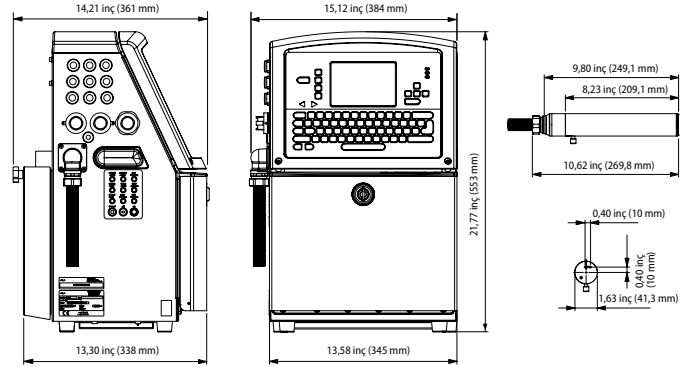

Diller ve arabirim seçenekleri

İngilizce, Almanca, Fransızca, İtalyanca, İspanyolca, Felemenkçe, Portekizce, Lehçe, Türkçe Willett Basit Arabirimi (WSI)

Veri arabirimi

RS232, RS485 ve ethernet (standart)
RS232 ve ethernet üzerinden Clarisoft/Clarinet®
USB üzerinden mesaj yönetimi

Mesaj depolama

100 karmaşık mesaj; USB kullanarak sınırsız depolama

Çevresel koruma

IP55 (IP65 seçeneği); geniş tesis alanına gerek yoktur; paslanmaz çelik kabin

Yazdırma Kafası

Isıtılmış yazdırma kafası
Pozitif hava (standart)
Çap: 1,63 inç (41,3 mm)
Uzunluk: 10,62 inç (269,8 mm)

Yazıcı bağlantı kablosu

Ultra esnek
Uzunluk: 9,84 inç (3 m) isteğe bağlı 19,69 inç (6 m)
Çap: 0,91 inç (23 mm)
Bükülme yarıçapı: 4,0 inç (101,6 mm)

Karışım sıvısı tüketimi

Saatte 2,4 ml kadar düşük

Sıvı konteynerleri

Ink Smart Cartridge™ 750 ml (0,793 qt)
Make-up Smart Cartridge 750 ml (0,793 qt)

Sıcaklık/nem aralığı

32°F - 122°F (0°C - 50°C)
%10 ila %90 BN yoğuşmasız
Seçme mürekkeplerle; gerçek kurulum üretim ortamı koşullarına bağlı olarak ek donanım gerektirebilir

Elektrik gereksinimleri

Nominal besleme gücü 50/60 Hz'de 100-120 / 200-240 VAC, 120 W

Yaklaşık ağırlık

Paketlenmemiş ve mürekkepsiz olarak 46,2 lbs. (21 kg)

Seçenekler

Yüksek nem için kuru hava kiti (fabrika havası gerektirir)
60 veya 70 mikron püskürtme ucu
90 derece yazıcı kafası
Geniş aksesuar yelpazesi

(gösterilen IP65 sürümüdür)

CERTIFIED
ISO 9001
DOCUMENTED QUALITY

Tel: 0216 469 7982

E-posta: iletisim@videojet.com

veya www.videojet.com.tr

Videojet Technologies Inc.

Çubukçuoğlu İş Merkezi Küçükbakkalköy Mah

Rüya Sok. No:11 Ataşehir İstanbul

© 2019 Videojet Technologies Inc. — Tüm hakları saklıdır.

Videojet Technologies Inc. sürekli ürün gelişimi ilke olarak benimsemiştir. Ürün tasarımını ve/veya teknik özelliklerini bildirmede bulunmaksızın değiştirme hakkımız saklıdır.

Parça No. SL000608
1530 Özellik Sayfasi-0919