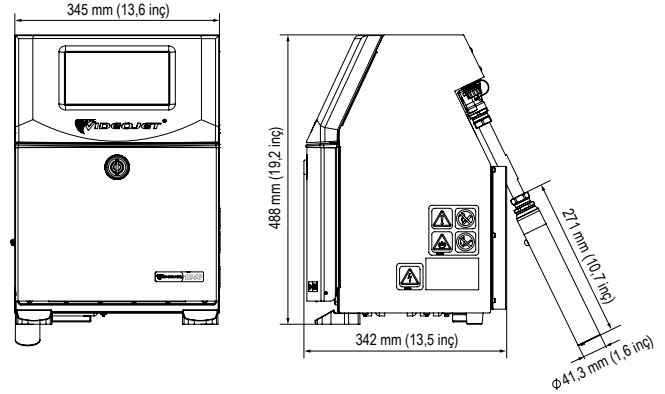

Giriş / çıkış

Ürün algılama girişi
Encoder girişi
İşaret lambası (Alarm ışığı) çıkışı
Röle çıkışı
USB 2.0 (2 adet)
Ethernet LAN™

Mesaj depolama

250'den fazla karmaşık mesaj

Çevresel koruma

IP55 standardı; fabrika havası gerekmez; paslanmaz çelik kabin

Yazdırma kafası

Isıtılmış yazıcı kafası
Pozitif hava, fabrika havası gerekmez (isteğe bağlı)
Çap: 41,3 mm (1,63 inç)
Uzunluk: 269,8 mm (10,62 inç)

Yazıcı bağlantı kablosu

Ultra esnek
Uzunluk: 2 m (6,56 fit) isteğe bağlı olarak 3 m (9,84 fit)
Çap: 23mm (0,91 inç)
Dönme yarıçapı: 101,6 mm (4,0 inç)

Sıvı kapları

Mürekkep ve Takviye Smart Cartridge™ 0,793 qt. (750 ml)

Sıcaklık/nem aralığı

0°C - 50°C (32°F - 122°F)
%0 - %90 RH yoğuşmasız
Seçilmiş mürekkeplerle; gerçek kurulum ortamı koşullarına bağlı olarak
ek donanım gerektirebilir

Elektrik gereksinimleri

Nominal besleme gücü 50/60 Hz'de 100-240 VAC, 70W

Yaklaşık ağırlık

Ambalajsız ve kuru: 17,9 kg (39,5 lb)

Seçenekler

Yüksek nem için kuru hava kiti (fabrika havası gerekir)
RS232 konektör kiti (USB - Seri DIN-5 erkek adaptör)
SIMPLICITY™ İş Akışı Modülleri
Geniş aksesuar yelpazesi

* CLARISOFT Paket Kodlama Tasarımı yazılımı, barkodlar ve diğer gelişmiş işlevler için gereklidir.

Tel: 0216 469 7982

iletisim@videojet.com

adresine e-posta gönderin veya

www.videojet.com.tr

Videojet Technologies Inc.
Çubukçuoğlu İş Merkezi Küçükbakkalköy Mah
Rüya Sok. No:11 Ataşehir İstanbul

© 2020 Videojet Technologies Inc. — Tüm hakları saklıdır.

Videojet Technologies Inc. sürekli ürün gelişimini ilke olarak benimsemiştir.
Ürün tasarımını ve/veya teknik özelliklerini bildirimde bulunmaksızın değiştirme hakkımız saklıdır.

Parça No. SL000682
ss-1280-row-tr-0820