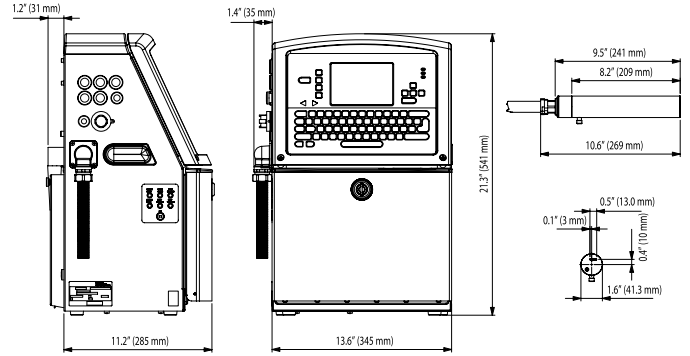

Mesaj depolama

100 karmaşık mesaj; USB kullanarak sınırsız depolama
Logo ve bellek yedekleme özellikleriyle standart USB

Çevresel koruma

IP55; paslanmaz çelik kabin

Yazdırma Kafası

Isıtılmış yazdırma kafası
Çap: 1,6" (41,3 mm)
Uzunluk: 9,5" (241 mm)

Yazıcı bağlantı kablosu

Ultra esnek
Uzunluk: 6,56' (2 m)
Çap: 0,91" (23 mm)
Bükülme çapı: 4,0" (101,6 mm)

Karışım sıvısı tüketimi

Saatte 2,4 ml kadar düşük

Sıvı konteynerleri

Ink Smart Cartridge™ 0.793 qt. (750 ml)
Make-Up Smart Cartridge 0.793 qt. (750 ml)

Sıcaklık/nem aralığı

32°F - 122°F (0°C - 50°C)
%0 - %90 RH yoğuşmasız

Seçme mürekkeplerle; gerçek kurulum, üretim ortamı koşullarına bağlı olarak ek donanım gerektirebilir

Elektrik gereksinimleri

Nominal besleme gücü 50/60 Hz'de 100-120 / 200-240 VAC, 120 W

Yaklaşık ağırlık

Paketlenmemiş ve mürekkepsiz olarak: 39,68 lb. (18 kg)

Seçenekler

Pozitif hava pompası
Yüksek nem için kuru hava kiti (fabrika havası gerektirir)
Ürün algılama, röle, RS 485 genişletme kartı
RS232, kodlayıcı, işaret lambası genişletme kartı
3 m (9,8-ft) merkez kablo
60 veya 70 mikron püskürtme ucu
Gıda kalitesi sürümü
90 derece yazıcı kafası
Geniş aksesuar yelpazesi

CERTIFIED
ISO 9001
DOCUMENTED QUALITY

Tel: **0216 469 7982**

E-posta: **iletisim@videojet.com**

Web sitesi: **www.videojet.com.tr**

Videojet Technologies Inc.

Çubukçuoğlu İş Merkezi Küçükbakkalköy Mah

Rüya Sok. No:11 Ataşehir İstanbul

© 2019 Videojet Technologies Inc. — Tüm hakları saklıdır.

Videojet Technologies Inc. sürekli ürün gelişimi ilke olarak benimsemiştir. Ürün tasarımını ve/veya teknik özelliklerini bildirmede bulunmaksızın değiştirme hakkımız saklıdır.

Parça No. SL000523
1220 Özellik Sayfası-0919