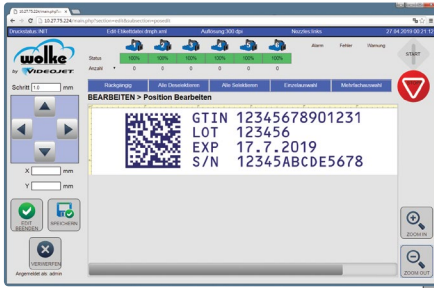

Etkin User Datagram Protocol (UDP) uyarıları, bir ana bilgisayar sistemine, yapılandırılabilir bir güvenlik arabellek eşliğine ulaştırılması gibi tanımlı olaylar için proaktif bildirimde bulunmaya yönelik yeni seçenekler sunmaktadır. Ek olarak, basılı kayıtların bire bir onaylanması ana bilgisayar sistemine tam olarak hangi kodların işlendiğini bildirerek elektrik kesintilerinde bile kayıp veya boşa giden kod riskini ortadan kaldırır.

## IQ/OQ belgeleri

Wolke m610 oem'i kurup başlatmak için Videojet, GAMP® 5 uyumluluğu sağlamaya yönelik IQ/OQ dokümantasyonu sunar.

## Güçlü Veri İşleme

Saniyede 20 farklı kaydı güvenli, ultra hızlı işleme ve 2D DataMatrix veya GS1 128 barkod yazdırma.

Esnek web arayüzü, herhangi bir büyük ekran kullanıcı arayüzünden kolay baskı denetimi sağlar.