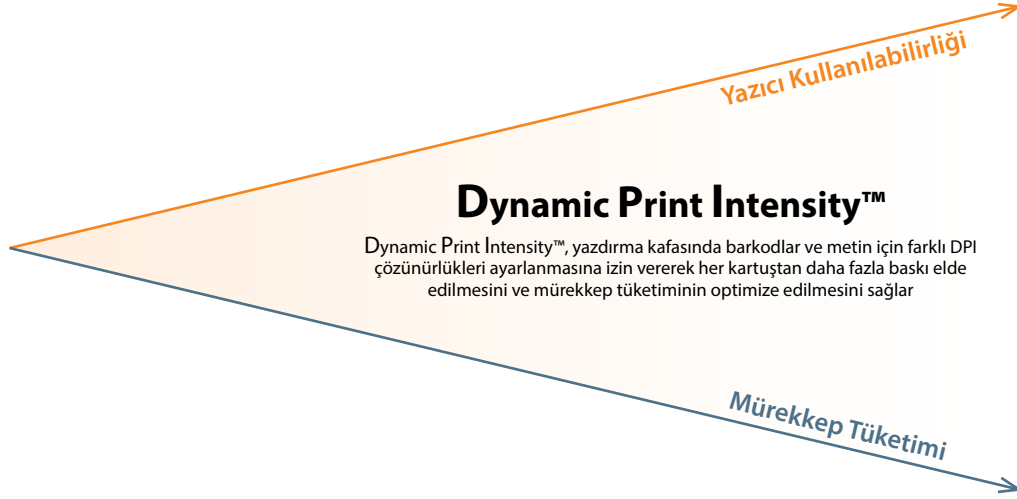

Gelişmiş inovasyon üretkenliği artırıyor

	GTIN 12345678901231 LOT 123456 EXP 17.07.2019 S/N 12345ABCDE5678
300 dpi/300 dpi	Baskı başına 438 nl* mürekkep

	GTIN 12345678901231 LOT 123456 EXP 17.07.2019 S/N 12345ABCDE5678
300 dpi/240 dpi	Baskı başına 407 nl mürekkep

	GTIN 12345678901231 LOT 123456 EXP 17.07.2019 S/N 12345ABCDE5678
300 dpi/180 dpi	Baskı başına 386 nl mürekkep

*WJL660068 Premium Black ile basılmıştır

*nl = nanolitre = bir litrenin milyarda biri