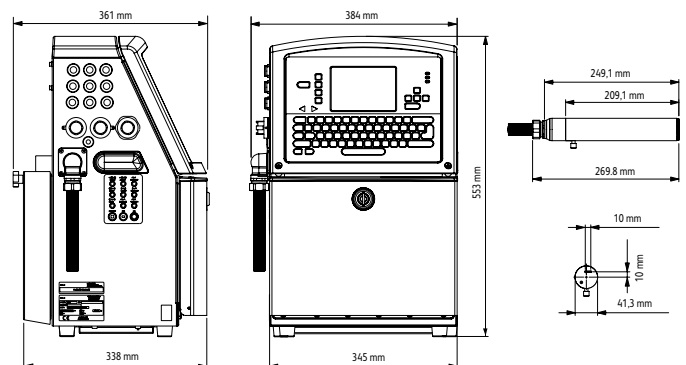

Englisch, Deutsch, Französisch, Italienisch, Spanisch, Niederländisch, Portugiesisch, Polnisch, Türkisch Willett Simple Interface (WSI)

Datenschnittstelle

RS232, RS485 und Ethernet (Standard)
Clarisoft/Clarinet® über RS232 und Ethernet
Datenmanagement über USB

Textspeicher

100 komplexe Texte; unbegrenzte Speicherkapazität mit USB

Schutz vor Umwelteinflüssen

IP55 (IP65 optional); keine zusätzliche Druckluft erforderlich; Edelstahlgehäuse

Druckkopf

Beheizter Druckkopf
Positive Air (Standard)
Durchmesser: 41,3 mm
Länge: 269,8 mm

Druckkopf-Versorgungsleitung

Extrem flexibel
Länge: 3 m, optional 6 m
Durchmesser: 23 mm
Biegeradius: 101,6 mm

Make-up-Verbrauch

5 ml pro Stunde (MEK bei 20 °C)

Flüssigkeitsbehälter

Ink Smart Cartridge™ 750 ml
Make-Up in Kartuschen 750 ml

Temperatur/Luftfeuchtigkeit

0 °C bis 50 °C
10% bis 90% rel. Luftfeuchtigkeit, nicht kondensierend

Bei speziellen Tinten wird je nach Produktionsumgebung für die Installation ggf. weiteres Zubehör benötigt je nach der Produktionsumgebung

Stromversorgung

100-120 / 200-240 V Wechselstrom mit 50 / 60 Hz.
Maximale Leistungsaufnahme 100W, durchschnittlich 60W

Ungefähres Gewicht

Ausgepackt und trocken: 46,2 Pfund (21 kg)

Optionen

Dry Air Kit für hohe Luftfeuchtigkeit (zusätzliche Druckluftversorgung erforderlich)

60- oder 70-Mikron-Düse

90-Grad-Druckkopf

Große Auswahl an Zubehör

(IP65-Version)

CERTIFIED
ISO 9001
DOCUMENTED QUALITY

Telefon **+41 (0)62388 33 33**
E-Mail **info.switzerland@videojet.com**
Internet **www.videojet.ch**

Videojet Technologies Suisse GmbH
Gummertliweg 7
4702 Oensingen

© 2019 Videojet Technologies Suisse GmbH Alle Rechte vorbehalten.

Die Videojet Technologies Suisse GmbH arbeitet fortlaufend an der Verbesserung ihrer Produkte. Wir behalten uns das Recht vor, Design und/oder technische Daten ohne Vorankündigung zu ändern.

Teile-Nr. SL000608
ss-1530-de-ch-0919