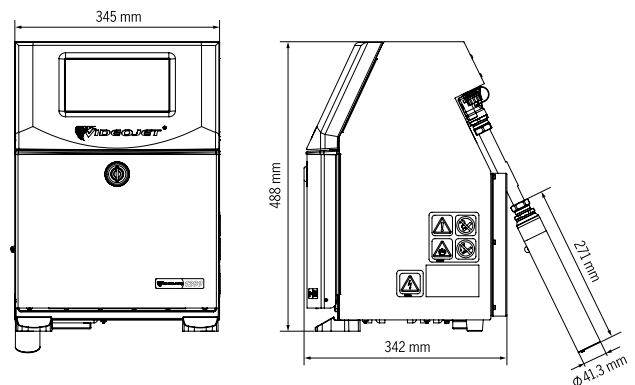

Input/Output

Produkterfassungseingang
Drehimpulsgeber
Warnlichtausgang (Alarmluchte)
Relaisausgang
USB 2.0 (2x)
Ethernet-LAN™

Textspeicher

Über 250 komplexe Texte

Schutzklasse

IP55-Standard; keine externe Druckluft erforderlich, Edelstahlgehäuse

Druckkopf

Beheizter Druckkopf
Überdruck, keine Druckluft erforderlich (optional)
Durchmesser: 41,3 mm
Länge: 269,8 mm

Druckkopf-Versorgungsleitung

Extrem flexibel
Länge: 2 m; optional 3 m
Durchmesser: 23 mm
Biegeradius: 101,6 mm

Betriebsmittelbehälter

Tinten- und Make-up-Smart Cartridge™ 750 ml

Temperatur-/Luftfeuchtigkeitsbereich

0–50 °C
0–90 % rel. Luftfeuchtigkeit, nicht kondensierend
Bei speziellen Tinten wird bei Installation ggf. weiteres Zubehör benötigt,
abhängig von der Produktionsumgebung

Stromversorgung

100–240 V Wechselstrom mit 50/60 Hz, 70 W

Gewicht (ca.)

Ausgepackt und trocken: 17,9 kg

Optionen

Dry Air Kit bei hoher Luftfeuchtigkeit (zusätzliche Druckluftversorgung erforderlich)
RS232-Anschluss-Kit (USB-zu-Seriell-DIN-5-Stecker-Adapter)
SIMPLICiTY™ Workflow Modules
Große Auswahl an Zubehör

* Für Barcodes und erweiterte Funktionen ist die CLARISOFT Package Coding Design Software erforderlich.

CERTIFIED
ISO 9001
DOCUMENTED QUALITY

Telefon: +41 (0)62 388 33 33

E-Mail: info.switzerland@videojet.com

Internet: www.videojet.ch

Videojet Technologies Suisse GmbH
Gummertliweg 7
4702 Oensingen

© 2021 Videojet Technologies Suisse GmbH – Alle Rechte vorbehalten.
Videojet Technologies arbeitet ständig an der Verbesserung seiner Produkte.
Wir behalten uns das Recht vor, Design und/oder Produktdaten ohne Ankündigung zu ändern.

Teile-Nr. SL000682
ss-1280-row-de-ch-1221