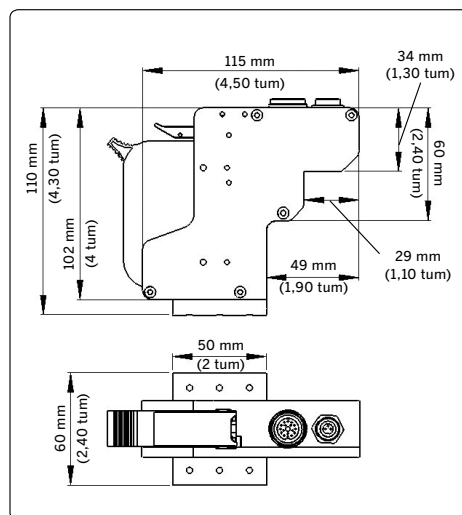

Blått standardskrivhuvud

Ring **+46 31 7466190**

Skicka e-post till **info.se@videojet.com**

eller besök **www.videojet.se**

Videojet Technologies Sweden

Johannefredsgatan 4

Mölnadal

Sweden

© 2020 Videojet Technologies Inc. Med ensamrätt.

Vår policy på Videojet Technologies Inc. står för fortsatt produktförbättring.

Vi förbehåller oss rätten att ändra design och/eller specifikationer utan förhandsbesked.

TrueType är ett registrerat varumärke som tillhör Apple Computer, Inc.

Artikelnr SL000653

ss-8520-sv-0320