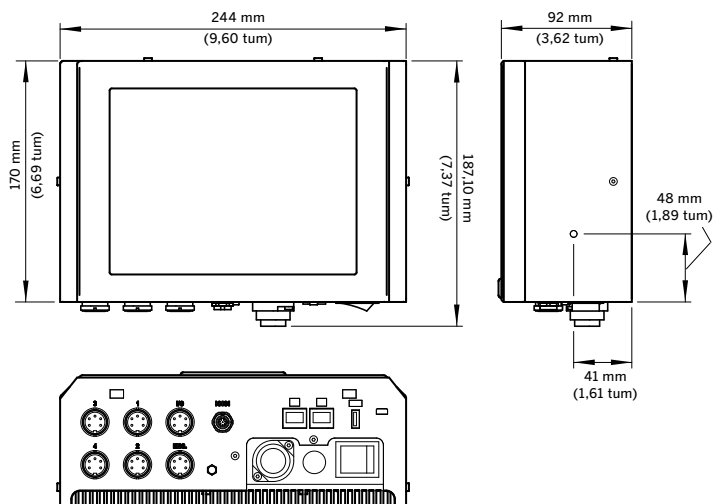

Högst fyra 12,7 mm höga bläckpatroner på 600 dpi (staplade/sydda eller driftsatta separat)

Funktioner som är tillgängliga med autentiska Videojet-bläckpatroner för termiska bläckstråleskrivare: automatisk patronigenkänning och parameterkonfigurering, spårning av bläckparti/partinumnummer, bärbar spårning av bläcknivå och utökade utskriftshastigheter

Bildskärm

8,4-tums TFT SVGA (800x800) LCD-pekskärm i full färg

WYSIWYG-förhandsgranskning av utskriften

Heltäckande inbyggd diagnostik

Tre nivåer av lösenordsskydd eller avancerat konfigurerbart lösenordsskydd

Omfattande språkstöd (totalt 22 språk)

Datagränssnitt

RS232, Ethernet, stöd för USB-minnen, protokoll för textkommunikation

Styrenhetens mått

244 mm lång

92 mm bred

170 mm hög

Måtten innefattar inte skrivhuvud, tillbehörskablar och strömförsörjningsanslutningar

Skrivhuvudenas mått

Det finns fyra tillgängliga skrivhuvudsalternativ med olika mått för att uppfylla olika linjeintegreringsbehov. Följande mått gäller för det blå standardskrivhuvudet:

115 mm lång

110 mm hög

60 mm bred (vid gnidplatta)

Måtten innefattar inte patron- och kabelanslutningar

Måtten för de röda, gröna och guldfärgade skrivhuvudena varierar i längd och höjd från blåa skrivhuvud

Temperaturintervall

5–45 °C

Elektriska krav

100–240 V AC 50/60 Hz

Ungefärlig vikt (styrenhet)

3,2 kg

CERTIFIED
ISO 9001
DOCUMENTED QUALITY

Styrenhet