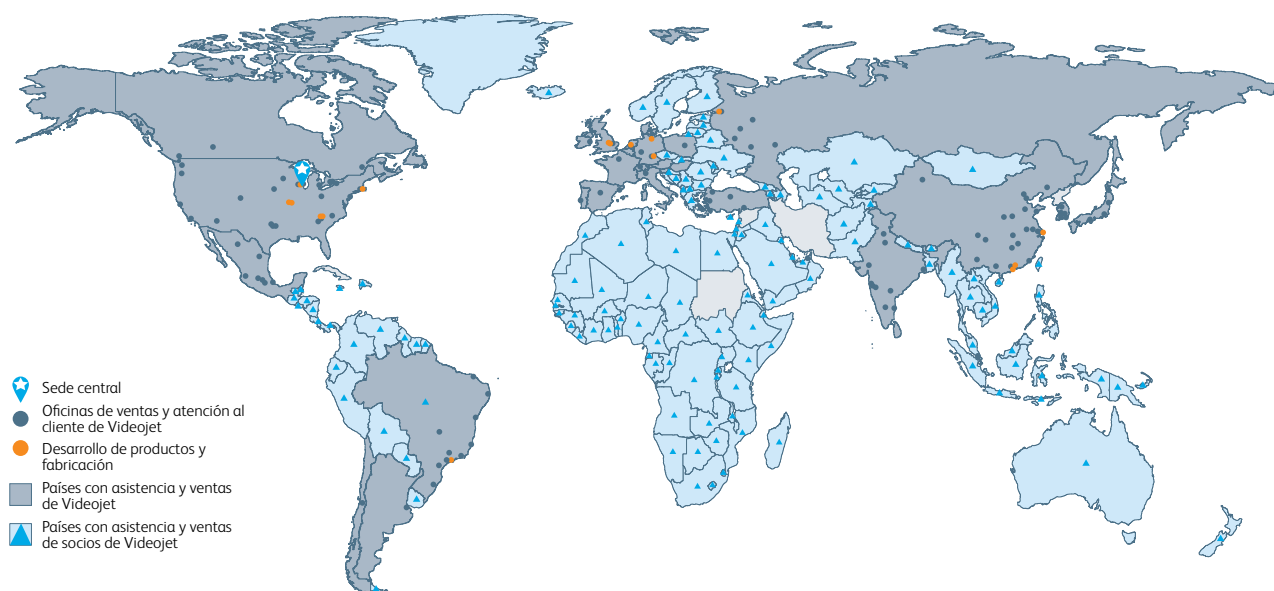

# La tranquilidad viene de serie

Videojet Technologies es un líder mundial en el mercado de la identificación de productos; proporciona servicios relativos al mercado, la codificación y la impresión en línea de productos, los fluidos específicos de aplicaciones y el ciclo de vida de los productos.

Nuestros clientes confían en Videojet a la hora de realizar impresiones en más de diez mil millones de productos diariamente. La asistencia de ventas a clientes, aplicaciones, servicios y formación se proporciona mediante operaciones directas con más de 3 000 miembros de equipos en 26 países de todo el mundo. Además, la red de distribución de Videojet incluye más de 400 distribuidores y fabricantes de equipos originales (OEM), que prestan servicio en 135 países.