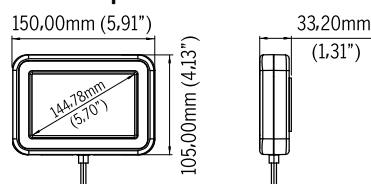

Ovládací panel