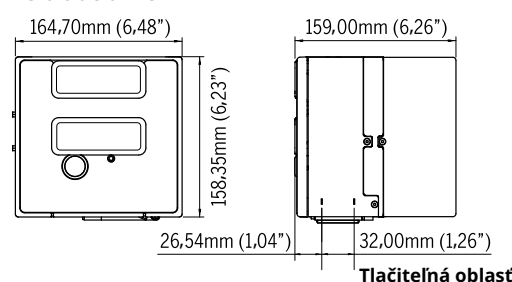

Úložisko

Vnútorňá pamäť 30 MB, možnosť rozšírenia na 4 GB

Nahrávanie správ

Pamäťová karta USB

Ethernet

RS232

Aplikácia Videojet 6230* prostredníctvom rozhrania Bluetooth**

* Aplikácia Videojet 6230 podporuje OS Android, verziu 4.4.4 (KitKat) alebo novšiu. Pri používaní aplikácie Videojet 6230 je potrebné v telefóne so systémom Android povoliť tethering cez Bluetooth.

** Na používanie aplikácie Videojet 6230 je potrebný USB adaptér Bluetooth. Tlačiareň Videojet 6230 bude fungovať iba s odporúčanými adaptérmí Bluetooth USB od spoločnosti Videojet, ktoré spĺňajú nariadenia FCC alebo CE. Obráťte sa na miestne úrady a zistite, či sa vo vašej krajine nevyžadujú ďalšie špecifické certifikácie.

Softvér na správu siete

CLARINET™

Softvér na vzdialenú konfiguráciu kódovača

Správca konfigurácie CLARITY™ (tvorí súčasť výbavy)

Externá komunikácia

Pamäťová karta USB, ethernet, RS232, komunikácia v režime Binary a ASCII

Externé vstupy

Spustiť tlač
Potlačiť tlač
Kódovač (jedna fáza alebo kvadratura)

Externá výstupy

Chyba
Varovanie
Zaneprázdnený
Tlačí sa

Štandardné možnosti inštalácie, konfigurácia nadradených/podradených prvkov

Cez jednu riadiacu jednotku CLARITY™ možno ovládať až štyri tlačiarne Videojet 6230

Zdroj napájania

100 – 240 V AC, 50/60 Hz, 24 V (120 W) 5 A

Prevádzková teplota

32 – 104 °F (0 – 40 °C)

Telo tlačiarne