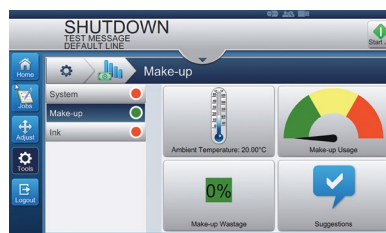

## Inteligentný systém bez zbytočných komplikácií

Naše vysoko intuitívne rozhranie umožňuje vykonávať kontrolu kódov s pravidlami na elimináciu chýb, ktoré pomáhajú redukovat' výskyt chýb na strane operátora. K dispozícii sú aj integrované zrozumiteľné inštruktážne videá, ktoré operátorov prevedú základnými úlohami.

## Pripravené na použitie vo vašom prostredí

Stupne krytia od IP 55 do IP 66 pomáhajú chrániť zariadenie pred prachom a vodou, zatiaľ čo technológia tlačových hláv CleanFlow™ zamedzuje usadzovaniu atramentu, ktorý môže spôsobiť výpadok prevádzky bežných atramentových tlačiarní. Funkcia Dynamic Calibration monitoruje okolité podmienky a automaticky upravuje nastavenia tak, aby sa zachovala špičková a konzistentná kvalita tlače.