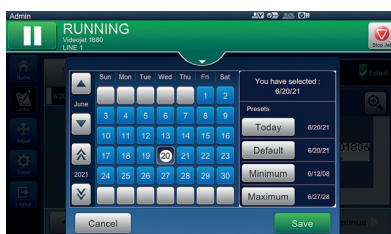

Umožnite operátorom plne sa sústrediť na výrobu vďaka minimalistickému dizajnu dotykového rozhrania SIMPLICITY™

Videojet SIMPLICITY je tabletmi inšpirované inteligentné rozhranie pre kontinuálne atramentové tlačiarne Videojet 1280, 1580 a 1880. Prehľadná štruktúra ponúk je dôverne známa všetkým používateľom a zaisťuje mimoriadne intuitívnu navigáciu. Minimalistický dizajn dotykového rozhrania redukuje interakcie s tlačiarňou, eliminuje potrebu vykonávania úkonov, ktoré nie sú nevyhnutné, a minimalizuje možnosť výskytu chýb na strane používateľa.

Inteligentný systém bez zbytočných komplikácií

Naše vysoko intuitívne rozhranie umožňuje vykonávať kontrolu kódov s pravidlami na elimináciu chýb, ktoré pomáhajú redukovat' výskyt chýb na strane operátora. K dispozícii sú aj integrované zrozumiteľné inštruktážne videá, ktoré operátorov prevedú základnými úlohami.