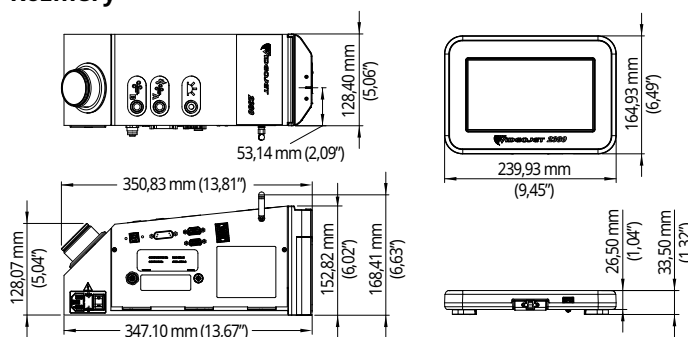

Podporované typy polí

Fixné, variabilné (zadané používateľom), zlúčené, databázové, počítadlá, dátum, posuny, čas, odsek (bloky textu)
Kreslenie základných tvarov (kruhy, obdĺžniky atď.)

Externá komunikácia

Binárne a ASCII komunikačné protokoly
Režim hostiteľského počítača (vzdialená databáza) použitím rozhrania CLARINET™
Protokol Zebra (ZPL)
Pripojenie USB pre sťahovanie úloh a aktualizáciu softvéru

Možnosti pripojenia

RS232, duálny Ethernet a Wi-Fi

Prevádzkové režimy

Jedna tlačová hlava v štandardnom režime, dve tlačové hlavy v režime nadriadenej/podriadenej hlavy; tri a štyri tlačové hlavy v režime nadriadenej/podriadenej hlavy s rozvádzačom

Softvér na riadenie siete

Softvér na správu siete CLARINET™

Atrament/atramentový systém

Beztlaková skrutkovacia nádoba; 175 ml alebo 365 ml
Dostupné farby: čierna, modrá, zelená, oranžová, purpurová, červená, žltá

Zdroj napájania

100 – 240 V AC, 50/60 Hz, 50 W

Prívod vzduchu

6 barov, 90 psi, suchý, bez kontaminácie

Prevádzková teplota

10 – 35 °C (50 – 95 °F)

Hmotnosť

Rozbalené: 3,75 kg (8,3 lb); v balení: 7,4 kg (16,3 lb) (jedna hlava)

Možnosti

Pracovné moduly SIMPLICITY
Široký sortiment príslušenstva

Rozmery

Tel.: +421 903 806 767
E-mail: obchod.info@videojet.com
alebo navštívte stránku: www.videojet.sk

Videojet Technologies Slovakia s.r.o.
Einsteinova 23
851 01 Bratislava
Slovensko

© 2024 Videojet Technologies Inc. – Všetky práva vyhradené.
Spoločnosť Videojet Technologies Inc. vyznáva zásady neustáleho zlepšovania produktov.
Vyhradujeme si právo na zmenu dizajnu a/alebo špecifikácií bez predchádzajúceho oznámenia.

Č. dielu SL000729
br-2380-sk-1024