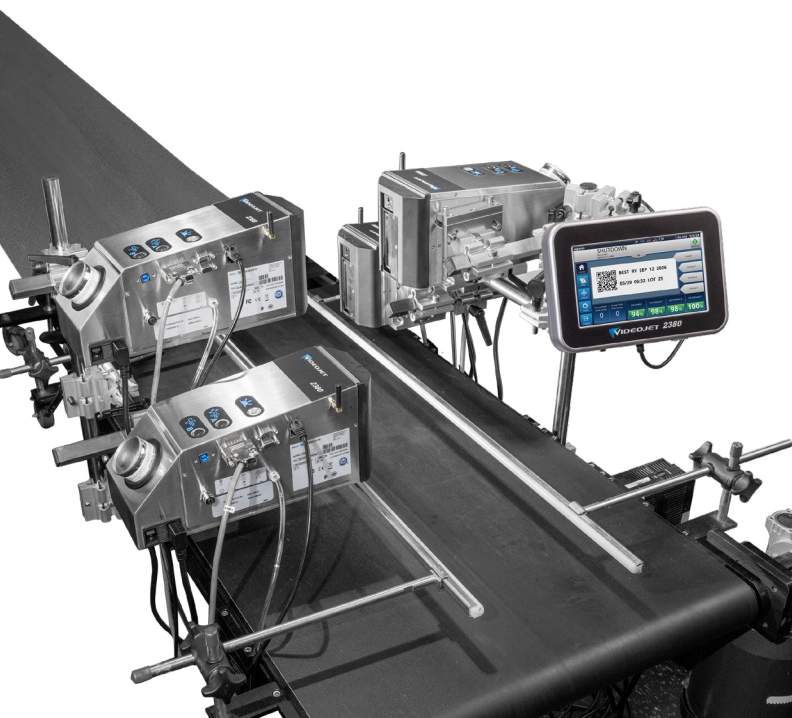

Videojet 2380 umožňuje tlačiť na viac strán kartónov a pomáha vám dosiahnuť vyššiu výšku tlače (> 70 mm). Ušetríte na predtlačných škatuliach a skladovaní použitím voliteľného doplnku so štyrmi tlačovými hlavami a vytlačíte všetky potrebné informácie na bežné kartóny priamo na linke.

Zabudované protokoly pre konektivitu a kompatibilitu

Systém ponúka pripojenie USB, prístup VideojetConnect™ a emuláciu ZPL, čo umožňuje príjem údajov z vybraných softvérových systémov tretích strán.

Čítačka čiarových kódov

Rozhranie dobre spolupracuje s čítačkou čiarových kódov, čo umožňuje rýchly výber úlohy a zadávanie údajov.

Možnosť pripojenia Wi-Fi

V tlačiarňi je zabudované pripojenie Wi-Fi pre potreby vzdialeného prístupu a analytických funkcií.

Videojet 2380 vám zabezpečí spoľahlivé kódy vysokej kvality na vlnitom kartóne a iných poréznych materiáloch.

Kľúčové prvky:

Samočistiaca tlačová hlava

Systém sa dá naprogramovať tak, aby čistil tlačovú hlavu v určitých intervaloch, čím pomáha predchádzať upchatiu bez zastavenia výrobnéj linky.