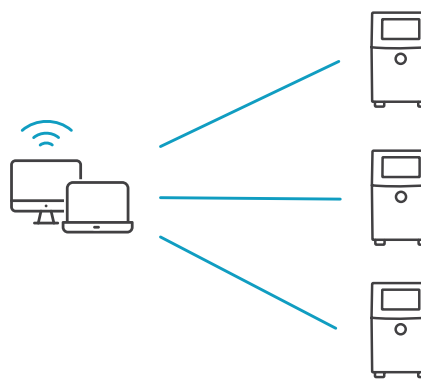

Diaľkové ovládacie rozhranie

Funkcie webového servera umožňujú zákazníkovi prístup k tlačiarňam cez podporované webové prehliadače na hostiteľských počítačoch. Pre každú tlačiareň je povolených až päť relácií webového servera.

Všestranná konektivita

Tlačiarne Videojet ponúkajú celý rad riešení pripojenia, ktoré pomáhajú minimalizovať pracovné zaťaženie IT, znižujú náklady potrebné na pripojenie zariadení k sieti a zlepšujú mobilitu tlačiarne.