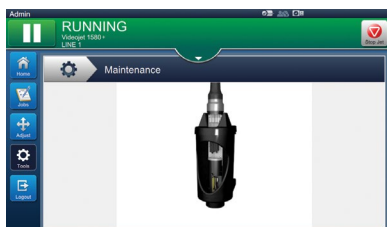

Maximálny výkon linky a kvalita výroby vďaka službe Videojet LifeCycle Advantage™

Tlačiareň Videojet 1580 + využíva pokročilú analytiku, vzdialené pripojenie a najväčšiu servisnú sieť v rámci odvetvia. To nám pomáha zabezpečovať pre vás maximálnu spoľahlivosť prevádzky, priebežne zlepšovať fungovanie vašich tlačiarň a obnoviť ich činnosť po neplánovaných výpadkoch v priebehu niekoľkých minút.

Zachovanie optimálnej výkonnosti tlačiarne

Rýchla obnova po chybách a zachovanie požadovanej úrovne produktivity

Vylepšenie prevádzkovej efektivity a využitia tlačiarne v čase