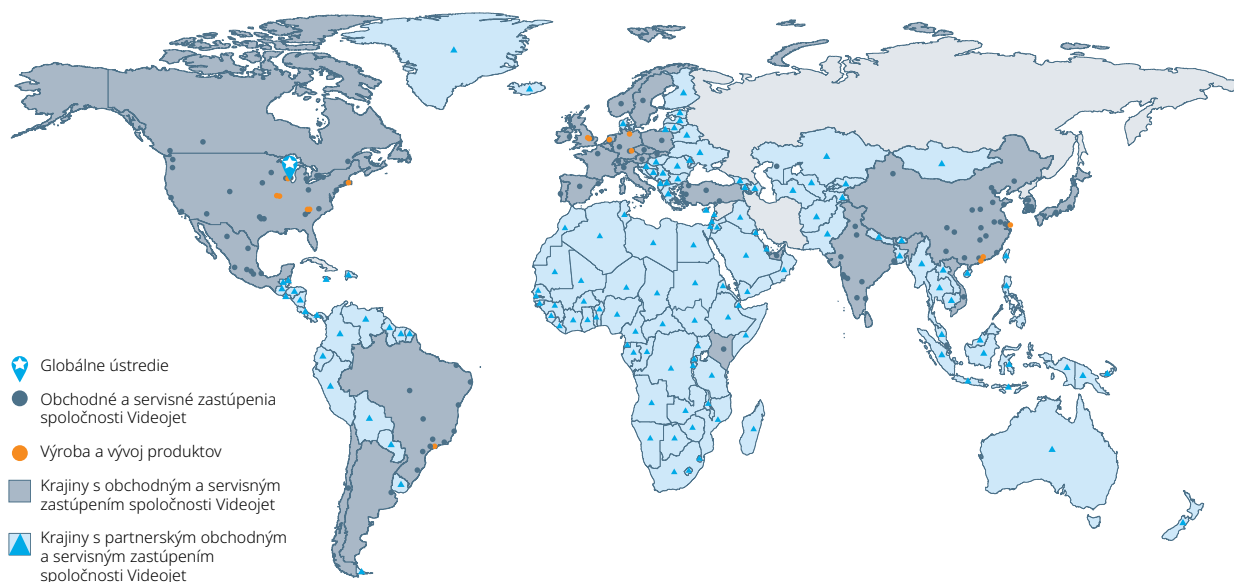

Udržiavame partnerskú spoluprácu so zákazníkmi v oblasti baleného spotrebného tovaru a podnikmi z oblasti výroby farmaceutík a priemyselných produktov s cieľom zvyšovať ich produktivitu, ochranu a rast ich značiek, ako aj zaisťovať súlad s najnovšími trendmi a nariadeniami v odvetví. Spoločnosť Videojet sa vďaka množstvu odborníkov na aplikácie zákazníkov a technologickému prvenstvu v oblasti kontinuálnej atramentovej tlače (CIJ), termotlače (TIJ), laserového označovania, termotransferovej potlačie (TTO), kódovania a označovania škatúl a širokoformátovej tlače môže popýšiť viac než 400 000 tlačiarňami nainštalovanými po celom svete.

Naši zákazníci pomocou produktov spoločnosti Videojet aplikujú tlač na viac než desať miliárd produktov denne. Predaj zákazníkom, aplikácie, servis a podporu v oblasti školení realizuje tím priamych operácií, ktorý má viac než 4 000 členov v 26 krajinách po celom svete. Distribučná sieť spoločnosti Videojet navyše zahŕňa viac ako 400 distribútorov a výrobcov pôvodných zariadení s pôsobnosťou v 135 krajinách.

Tel.: **+421 903 806 767**
E-mail: **obchod.info@videojet.com**
navštívte stránku **www.videojet.sk**

Videojet Technologies Slovakia s.r.o.
Einsteinova 23
851 01 Bratislava
Slovensko

© 2022 Videojet Technologies Inc. – Všetky práva vyhradené.

Spoločnosť Videojet Technologies Inc. vyznáva zásady neustáleho zlepšovania produktov. Vyhradzujeme si právo na zmenu dizajnu a špecifikácií bez predchádzajúceho oznámenia.

Katalógové č. SL000718
br-1580+-no-cell-sk-1222