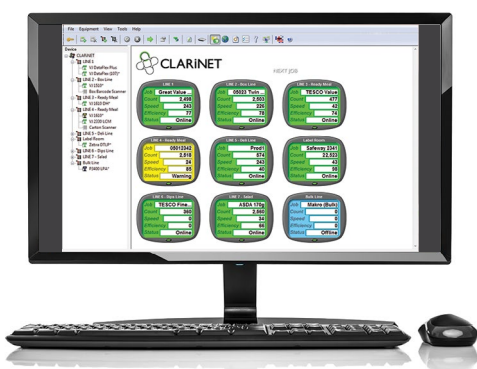

Pripravená na Priemysel 4.0

Tlačiareň 1580 + je navrhnutá tak, aby poskytovala všetky potrebné možnosti pripojenia, a je pripravená plniť moderné tlačové výzvy, ako aj všetky budúce potreby, ktoré si pravdepodobne vyžiada Priemysel 4.0. Zabudované Wi-Fi pripojenie poskytuje jednoduchý a bezpečný spôsob bezdrôtovej komunikácie, zatiaľ čo funkcie webového servera a automatizované riešenie problémov zjednodušujú obsluhu na diaľku.

CLARISUITE®

Riešenie spoločnosti Videojet na centralizovanú správu textov a riadenie tlače s názvom CLARISUITE® je plne integrované riešenie, ktoré prepája kódovanie produktov s centralizovanou databázou textov.