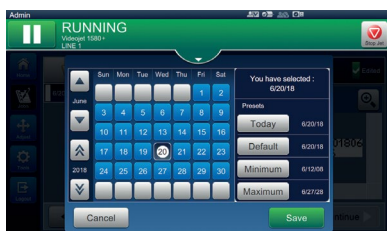

Sprievodcovia vám poradia

Integrovaní sprievodcovia vám pomôžu prispôbiť rozhranie a operátori takvidia iba tie možnosti, ktoré potrebujú.