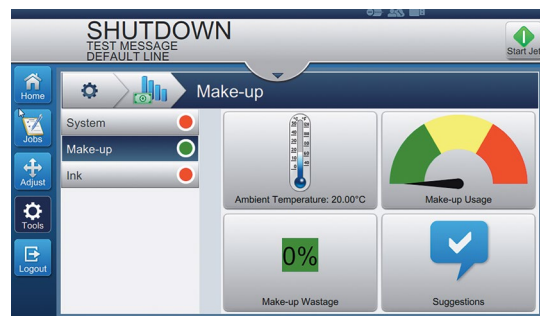

Navrhnuté s dôrazom na produktivitu

Videojet OPTIMiZE

Softvér Videojet OPTIMiZE poskytuje prehľad o výkonnosti tlačiarne. Zvyšuje spoľahlivosť prevádzky, znižuje celkové náklady na vlastníctvo a na základe prevádzky tlačiarne poskytuje rady týkajúce sa údržby či podmienok prostredia.