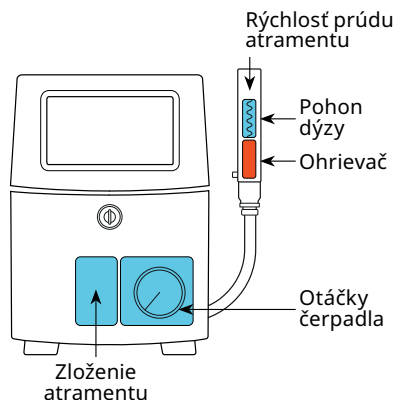

Kónická zmiešavacia nádrž je navrhnutá tak, aby sa znížilo usadzovanie pigmentu. Jej tvar uľahčuje nepretržitú recirkuláciu pigmentu v atramente.

Dynamická kalibrácia

Funkcia Videojet Dynamic Calibration automaticky udržiava vynikajúcu kvalitu tlače a optimálnu prevádzku v meniacich sa podmienkach prostredia.