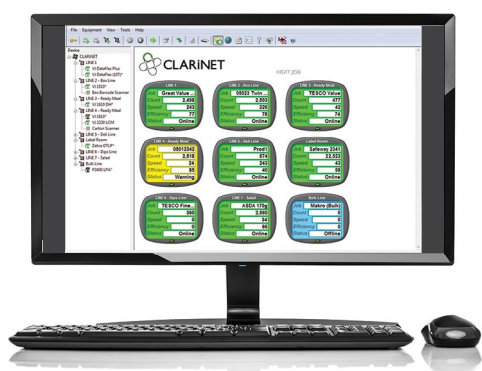

Pripravená na Priemysel 4.0

Tlačiareň 1580 C je navrhnutá tak, aby poskytovala všetky potrebné možnosti pripojenia, a je pripravená plniť moderné tlačové výzvy, ako aj všetky budúce potreby, ktoré si pravdepodobne vyžiada Priemysel 4.0. Zabudované Wi-Fi pripojenie poskytuje jednoduchý a bezpečný spôsob bezdrôtovej komunikácie, zatiaľ čo funkcie webového servera a automatizované riešenie problémov zjednodušujú obsluhu na diaľku.

CLARISUITE®

Riešenie spoločnosti Videojet na centralizovanú správu textov a riadenie tlače s názvom CLARISUITE® je plne integrované riešenie, ktoré prepája kódovanie produktov s centralizovanou databázou textov.

Diaľkové ovládacie rozhranie

Funkcie webového servera umožňujú zákazníkom prístup k tlačiarňam cez podporované webové prehliadače na hosťovských počítačoch. Pre každú tlačiareň je povolených až päť relácií webového servera.

Všestranná konektivita

Tlačiarne Videojet ponúkajú celý rad riešení pripojenia, ktoré pomáhajú minimalizovať pracovné zaťaženie IT, znižujú náklady potrebné na pripojenie zariadení k sieti a zlepšujú mobilitu tlačiarne.