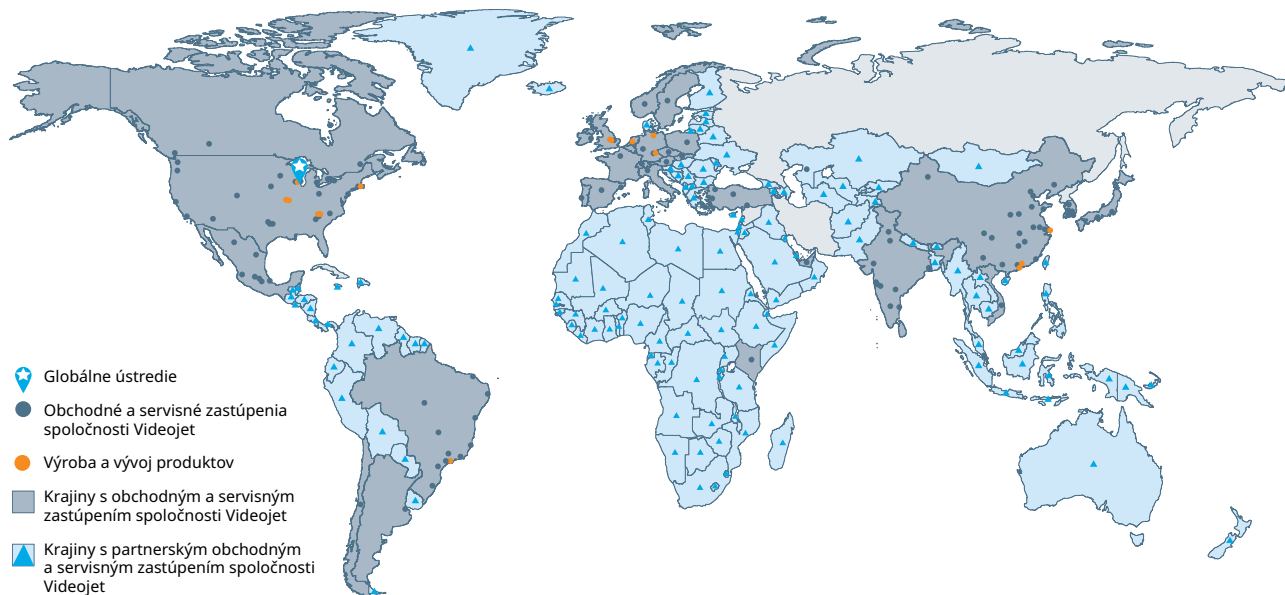

Bezstarostná prevádzka je samozrejmosťou

Spoločnosť Videojet Technologies je popredným svetovým dodávateľom na trhu identifikácie produktov, tlače, kódovania a označovania produktov na linke. Poskytuje kvapaliny určené na špecifické aplikácie a služby počas celého životného cyklu produktov.

Naším cieľom je udržiavať partnerskú spoluprácu so zákazníkmi v oblasti baleného spotrebného tovaru a podnikmi z oblasti výroby farmaceutík a priemyselných produktov a zvyšovať ich produktivitu, ochranu a rast ich značiek, ako aj zaistiť súlad s najnovšími trendmi a nariadeniami v odvetví. Spoločnosť Videojet sa vďaka množstvu odborníkov na aplikácie zákazníkov a technologickému prvenstvu v oblasti kontinuálnej atramentovej tlače (CIJ), termotlače (TIJ), laserového označovania, termotransferovej potlače (TTO), kódovania a označovania škatúl a širokoformátovej tlače môže popýšiť viac než 400 000 tlačiarňami nainštalovanými na celom svete.

Naši zákazníci pomocou produktov spoločnosti Videojet aplikujú tlač na viac než desať miliárd produktov denne. Predaj zákazníkom, aplikácie, servis a podporu v oblasti školení realizuje tím priamych operácií, ktorý má viac než 4000 členov v 26 krajinách na celom svete. Distribučná sieť spoločnosti Videojet navyše zahŕňa viac ako 400 distribútorov a výrobcov pôvodných zariadení s pôsobnosťou v 135 krajinách.

Tel.: **+421 903 806 767**
E-mail: **obchod.info@videojet.com**
alebo navštívte stránku **www.videojet.sk**

Videojet Technologies Slovakia s.r.o.
Einsteinova 23
851 01 Bratislava
Slovensko

© 2022 Videojet Technologies Inc. Všetky práva vyhradené.
Spoločnosť Videojet Technologies Inc. vyznáva zásady neustáleho zlepšovania produktov.
Vyhradzujeme si právo na zmenu dizajnu a špecifikácií bez predchádzajúceho oznámenia.

Katalógové č. SL000713
br-1580-c-no-cell-sk-1222