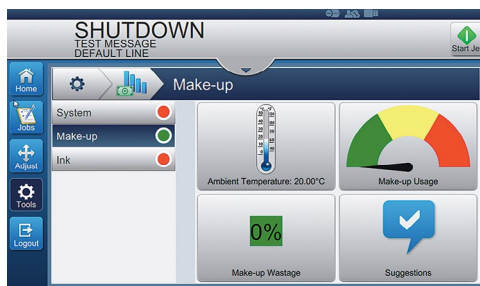

Kontrola kódov prednastavená od výroby

Naše používateľské rozhranie SIMPLICITY™ vás prevedie všetkými krokmi. Pravidlá na eliminovanie chýb definujú editovateľné polia, povolené typy údajov, obmedzenia rozsahu dátumov a ďalšie položky, čím sa významne obmedzujú interakcie s tlačiarňou a potenciálne chyby používateľov.