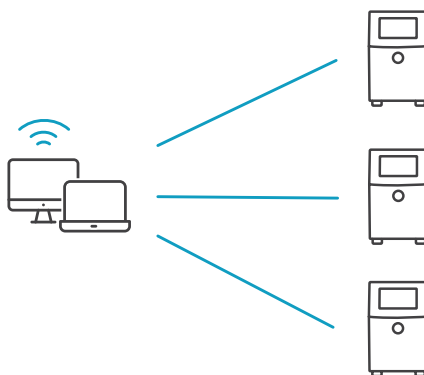

Pripravená na Priemysel 4.0

Tlačiareň 1580 C je navrhnutá tak, aby poskytovala všetky potrebné možnosti pripojenia, a je pripravená plniť moderné tlačové výzvy, ako aj všetky budúce potreby, ktoré si pravdepodobne vyžiada Priemysel 4.0. Zabudované Wi-Fi pripojenie poskytuje jednoduchý a bezpečný spôsob bezdrôtovej komunikácie, zatiaľ čo funkcie webového servera a automatizované riešenie problémov zjednodušujú obsluhu na diaľku.

CLARISUITE®

Riešenie spoločnosti Videojet na centralizovanú správu textov a riadenie tlače s názvom CLARISUITE® je plne integrované riešenie, ktoré prepája kódovanie produktov s centralizovanou databázou textov.

Diaľkové ovládacie rozhranie

Funkcie webového servera umožňujú zákazníkom prístup k tlačiarňam cez podporované webové prehliadače na hosťovských počítačoch. Pre každú tlačiareň je povolených až päť relácií webového servera.

Všestranná konektivita

Tlačiarne Videojet ponúkajú celý rad riešení pripojenia, ktoré pomáhajú minimalizovať pracovné zaťaženie IT, znižujú náklady potrebné na pripojenie zariadení k sieti a zlepšujú mobilitu tlačiarne.