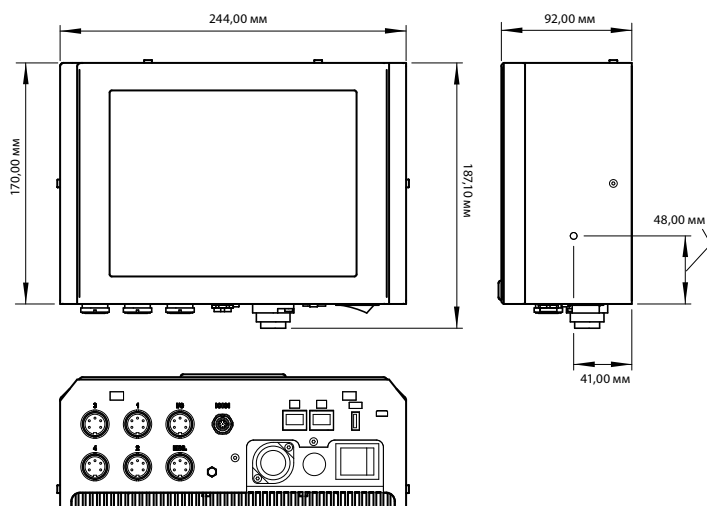

Интерфейс данных

RS232, Ethernet, поддержка карты флеш-памяти USB, передача текстовых протоколов

Размеры контроллера

Длина 244 мм
Ширина 92 мм
Высота 170 мм

Размеры не включают печатающую головку, кабели и подключения к источнику питания

Размеры печатающей головки

Доступны четыре варианта печатающих головок различных размеров для лучшей интеграции в линии. Размеры стандартной «Синей» печатающей головки:

115 мм длина
110 мм высота
60 мм ширина (по пластине-ограничителю касания)

100–240 В, 50/60 Гц

Приблизительный вес (контроллер)

3,2 кг

CERTIFIED
ISO 9001
DOCUMENTED QUALITY

Контроллер

Стандартная «Синяя» печатающая головка

Наш телефон: **8-800-23456-06**

Адрес эл. почты: