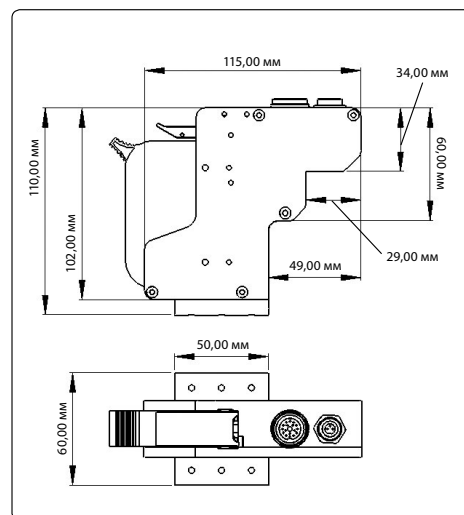

Интерфейс данных

RS232, Ethernet, поддержка карты флеш-памяти USB, передача текстовых протоколов

Размеры контроллера

Длина 244 мм
Ширина 92 мм
Высота 170 мм

Размеры не включают печатающую головку, кабели и подключения к источнику питания

Размеры печатающей головки

Доступны четыре варианта печатающих головок различных размеров для лучшей интеграции в линии. Размеры стандартной «Синей» печатающей головки:

115 мм длина
110 мм высота
60 мм ширина (по пластине-ограничителю касания)

Размеры не учитывают картридж и кабельные подключения

Размеры красной, зеленой и золотой печатающих головок отличаются по длине и высоте от синей печатающей головки

Диапазон температур

От 5 °C до 45 °C

Энергопотребление

100–240 В, 50/60 Гц

Приблизительный вес (контроллер)

3,2 кг

CERTIFIED
ISO 9001
DOCUMENTED QUALITY

Контроллер

Стандартная «Синяя» печатающая головка

Наш телефон: **8-800-23456-06**

Адрес эл. почты: