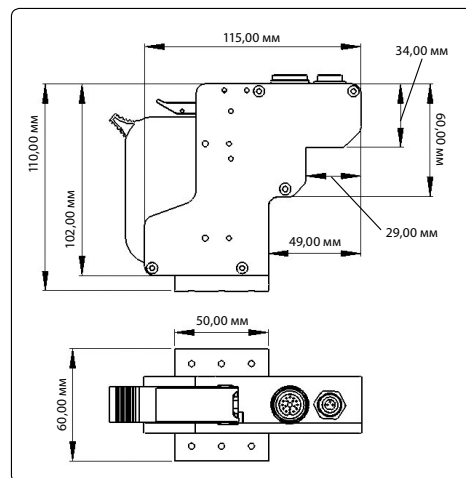

Приблизительный вес (контроллер)

5,4 кг

Наш телефон: **8-800-23456-06**

Наш сайт: **www.videojet.ru**

Адрес эл. почты:

campaign.russia@videojet.com

Videojet Technologies Inc.

142784, Москва, бизнес-парк Румянцево,
строение 4, блок Е, 7-й этаж

© Videojet Technologies Inc., 2018 г. Все права защищены.

Политика компании Videojet Technologies Inc. заключается в постоянном улучшении продукции.

Компания Videojet оставляет за собой право вносить любые изменения в технические характеристики оборудования. HP является зарегистрированным товарным знаком компании Hewlett-Packard Development Company, L.P.

Серийный номер SL000656
ss-m610-advanced-ru-0218

wolke

by **VIDEOJET**