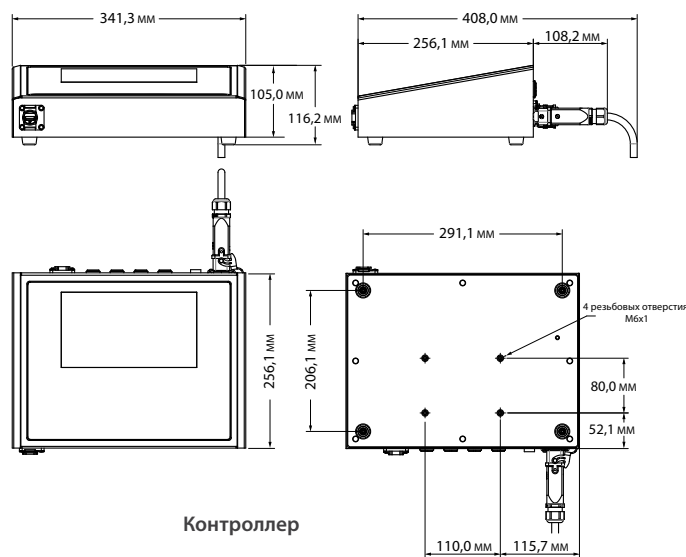

Линейные штрихкоды

EAN8, EAN13, UPC-A, CODE128, EAN128, 2/5i, Codabar, CODE39

Коды DataMatrix

DataMatrix (доступны матрицы 20 размеров), EAN-DataMatrix, QR Code

Клавиатура

Мембранная клавиатура с тактильной обратной связью. Имеет 81 цифровые, буквенные и специальные функциональные клавиши. Компьютерная раскладка клавиатуры, соответствующая международным стандартам

Размеры

Интерфейс данных

TCP/IP, Ethernet, USB-хост

Размеры контроллера

Длина 341 мм
Ширина 256 мм
Высота 116 мм

Размеры не учитывают печатающую головку, кабели и подключения к источнику питания

Размеры печатающей головки

Доступны четыре варианта печатающей головки различных размеров для лучшей интеграции в линии

Размеры стандартной "Синей" печатающей головки:

115 мм длина
110 мм высота
60 мм ширина (по пластине-ограничителю касания)