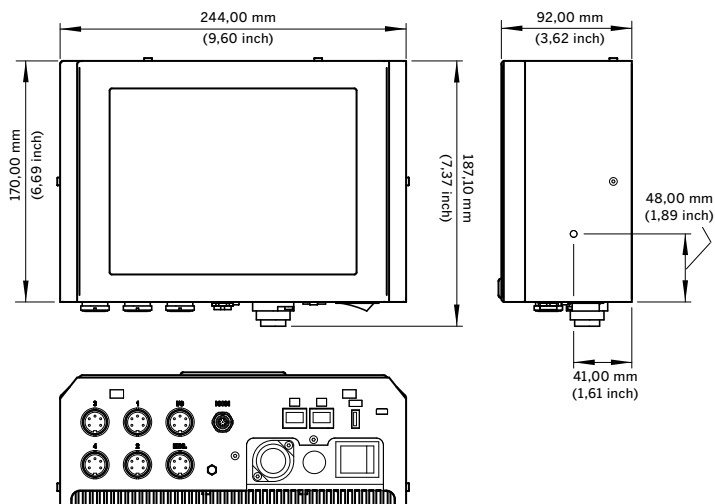

Inktcartridge

Maximaal vier 12,7 mm hoge, 600 dpi-inktpatronen (stacked/stitched of onafhankelijk van elkaar gebruikt)

* Functies voor authentieke Videojet TIJ-inktpatronen: automatische cartridge-herkenning en parameterinstellingen, batch-/lotnummer van de inkt volgen; het inkniveau op afstand bijhouden en hogere printsnelheden

Display

8,4-inch TFT SVGA (800x800) LCD-kleuren touchscreen
WYSIWYG-printvoorbeeld

Volledig ingebouwde diagnostiek

Drie niveaus wachtwoordbescherming of geavanceerde wachtwoordbescherming
Uitgebreide taalondersteuning (in totaal 22)

Data-interface

RS232, Ethernet, USB-ondersteuning, Text Communicatie Protocollen

Afmetingen controller

244 mm lang
92 mm breed
170 mm hoog

Afmetingen zijn exclusief printkop, accessoire- en stroomkabels

Afmetingen printkop

Er zijn vier soorten printkoppen verkrijgbaar met verschillende afmetingen voor specifieke lijnintegratie. De volgende afmetingen gelden voor de standaard blauwe printkop:

115 mm lang
110 mm hoog
60 mm breed (bij wrijfplaat)

Afmetingen exclusief cartridge en kabels

Rode, groene en gouden-printkopafmetingen variëren in lengte en hoogte van de blauwe printkop

Bedrijfstemperatuur

5 °C tot 45 °C

Elektrische aansluitingen

100-240 AC 50/60Hz

Gewicht (controller)

3,2 kg

CERTIFIED
ISO 9001
DOCUMENTED QUALITY

Controller