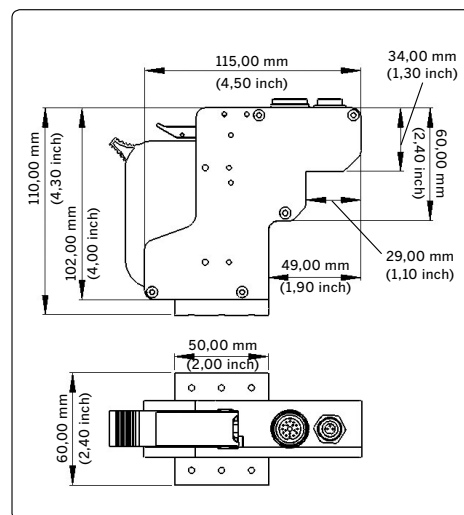

Standaard blauwe printkop

Bel ons op **0345-636 522**

Ga naar **www.videojet.nl**

of stuur een e-mail naar **info.nl@videojet.com**

Videojet Technologies B.V.

Techniekweg 26

4143 HV Leerdam

Nederland

© 2018 Videojet Technologies B.V. — Alle rechten voorbehouden.

Het beleid van Videojet Technologies B.V. is gebaseerd op continue productverbetering. Wij behouden ons het recht voor om zonder voorafgaande kennisgeving tussentijdse aanpassingen en specificatiewijzigingen door te voeren. TrueType is een geregistreerd handelsmerk van Apple Computer, Inc.

Onderdeelnummer SL000654
ss-m610-touch-nl-0218

by **VIDEOJET**