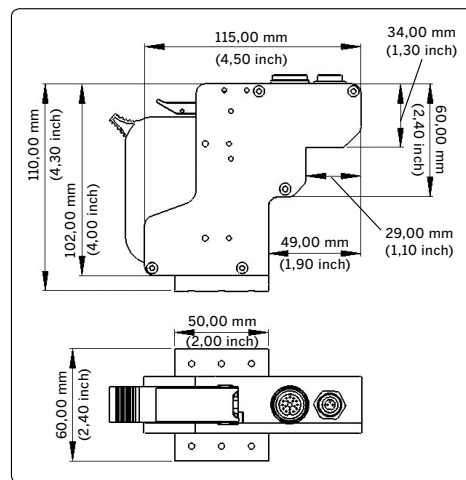

Standaard blauwe printkop

Bel ons op **0345-636 522**
of ga naar **www.videojet.nl**
of stuur een e-mail naar **info.nl@videojet.com**

Videojet Technologies B.V.
Technieweg 26
4143 HV Leerdam
Nederland

© 2018 Videojet Technologies B.V. — Alle rechten voorbehouden.

Het beleid van Videojet Technologies B.V. is gebaseerd op continue productverbetering. Wij behouden ons het recht voor om zonder voorafgaande kennisgeving tussentijdse aanpassingen en specificatiewijzigingen door te voeren. HP is een geregistreerd handelsmerk van Hewlett-Packard Development Company, L.P.

Onderdeelnummer SL000656
ss-m610-advanced-nl-0218