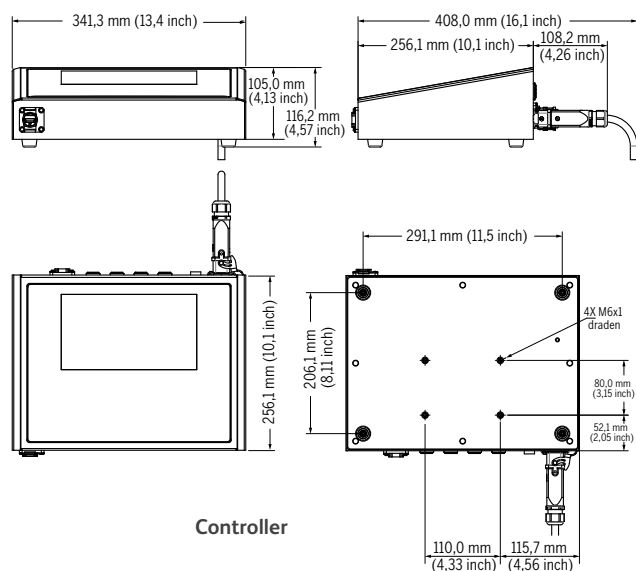

DataMatrix-codes

DataMatrix (20 matrix-maten beschikbaar), EAN-DataMatrix, QR-code

Toetsenbord

Membraanstyl met voelbare klik, inclusief 81 numerieke, alfabetische en speciale functietoetsen. PC-layout die internationale PC-conventie benadert

Display

9,0" TFT-lcd-display van 800x480 pixels met achtergrondverlichting
Berichten op het scherm bewerken volgens WYSIWYG-principe

Taalopties

Engels, Tsjechisch, Deens, Nederlands, Fins, Frans, Duits, Hongaars, Italiaans, Noors, Pools, Portugees, Sloveens, Spaans, Zweeds, Turks

Data-interface

TCP/IP, Ethernet, USB-host

Afmetingen controller

341 mm lang
256 mm breed
116 mm hoog

Afmetingen zijn exclusief printkop, accessoire- en stroomkabels

Afmetingen printkop

Er zijn vier soorten printkoppen verkrijgbaar met verschillende afmetingen voor specifieke lijnintegratie

De volgende afmetingen gelden voor de standaard blauwe printkop:

115 mm lang
110 mm hoog
60 mm breed (bij wrijfplaat)

Afmetingen exclusief cartridge en kabels

Rode, groene en gouden-printkopafmetingen variëren in lengte en hoogte van de blauwe printkop

Omgevingsbescherming

IP65 (controller)

Temperatuur/vochtigheidsrange

5 °C tot 45 °C
Niet-condenserende vochtigheidsgraad

Elektrische aansluitingen

Nominale voeding 115 of 230/240 VAC bij 50/60 Hz

Gewicht (controller)

5,4 kg (12,0 lbs)

Afmetingen

Controller