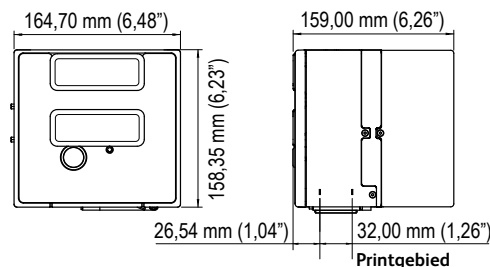

Ontwerp

Videojet CLARISOFT™ CLARISUITE™ of VideojetConnect™
Design-sjabloonbeheerssoftware

Opslag

Intern geheugen 30 MB, uitbreidbaar tot 4 GB

Bericht uploaden

USB-geheugenstick
Ethernet
RS232

Videojet 6230-app* via bluetooth**

* De Videojet 6230-app ondersteunt Android OS, versie 4.4.4 (KitKat) of hoger. Het Android-telefoon is nodig voor Bluetooth-tethering bij het gebruik van de Videojet 6230-app.

** Een Bluetooth USB-adapter is vereist bij het gebruik van de Videojet 6230-app. De Videojet 6230-printer valt alleen onder de garantie met de aanbevelen door Videojet geleverd bluetooth USB-adapters die voldoen aan de FCC- of CE wetgeving. Neem contact op met uw plaatselijke autoriteiten om te bepalen of extra landspecifieke certificering vereist is voor uw land.

Netwerk managementsoftware

CLARINET™

Codeerconfiguratie software op afstand

CLARITY™.configuratiemanager (bijgevoegd)

Externe communicatie

USB-geheugenstick, ethernet, RS232, ASCII en binaire communicatie

Externe ingangen

Printen uitvoeren
Print uitschakelen
Encoder (enkele fase of kwadratuur)

Externe uitvoeren

Fout
Waarschuwing
Bezet
Printen

Standaard installatie-opties leader/follower-configuratie

Maximaal vier Videojet 6230-printers regelbaar via één CLARITY™ control unit

Voeding

100-240 VAC, 50/60Hz, 24V (120 W) 5A

Bedrijfstemperatuur

0°- 40°C (32°-104°F)

Printerbehuizing

Bedieningspaneel