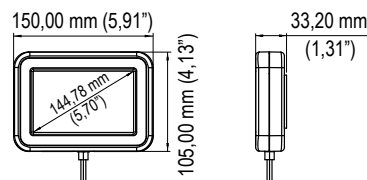

Bedieningspaneel