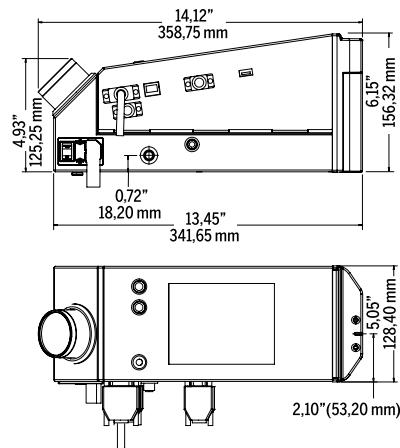

Printafstand

0,5 mm tot 4,0 mm max. (0,02 - 0,15")

Printgebied (per printkop)

2351: 53 mm (H) x 2000 mm (L) (2,1" x 78"), 180 dpi
2361: 70 mm (H) x 2000 mm (L) (2,8" x 78"), 180 dpi

Barcodes

Voldoet aan PTI, GS1-128, ITF-14 (UCC dooscode), SSCC-18, EAN13, UPC-A, UPC-E, EAN8, DataMatrix, code 128, I 2 van 5, code 39, overige zoals vereist

6 Bar, 90 psi, droog, niet vervuild

Bedrijfstemperatuur

10° - 35° C (50° - 95° F)

Gewicht

Met behuizing: 12 lbs (5,4 kg); zonder behuizing: 9 lbs (4,1 kg)

Goedkeuringen

CE/UL60950:2000 (3e editie)

Afmetingen