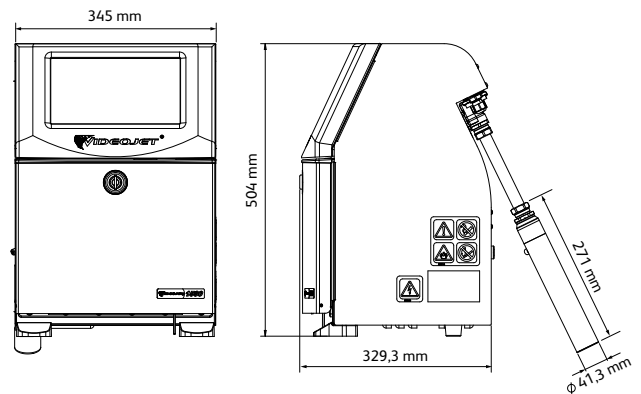

Ingang productdetectie
Encoderingang
Alarmlicht
Relaisuitgang
USB 2.0 (2x)
Ethernet LAN™

Berichtenopslag

Meer dan 250 complexe berichten

Omgevingsbescherming

IP55-norm; geen externe perslucht nodig; RVS-behuizing
IP65 beschermde elektronica (optioneel met stofbeschermingskit)

Printkop

Verwarmde printkop
CleanFlow™ met overdruk, geen externe perslucht nodig (optioneel)
Diameter: 41,3 mm
Lengte: 269,8 mm

Printkop-umbilical

Uiterst flexibel
Lengte: 3 m optioneel 6 m
Diameter: 23 mm
Buigradius: 101,6 mm

Make-upvloeistofverbruik

5,0 ml per uur (MEK bij 20 °C)

Cartridges

Inkt en make-up Smart Cartridge™ 750 ml (0,793 qt)

Temperatuur-/vochtigheidsbereik

0°C tot 50°C (32°F tot 122°F)
0% tot 90% relatieve vochtigheid, niet-condenserend
Bij speciaal geselecteerde inkt kan er extra hardware vereist zijn op basis van omstandigheden productieomgeving

Elektrische vereisten

Nominale voeding 100-240 VAC bij 50/60 Hz., 70 W

Gewicht bij benadering

Uitgepakt en droog: 21 kg (46,3 lbs)

Opties

Set voor stofbescherming met CleanFlow™-technologie
Dry Air Kit bij een hoge vochtigheid (vereist externe perslucht)
RS232 connectorset (USB naar seriële DIN-5 mannelijke adapter)
SIMPLICITY™-workflowmodules
Uitgebreid assortiment accessoires
Haakse printkop van 90 graden

* CLARISOFT Package Coding Design-software vereist voor barcodes en andere geavanceerde functionaliteit.

Bel **0345-636 522**

Ga naar **www.videojet.nl**

of stuur een e-mail naar **info.nl@videojet.com**

Videojet Technologies B.V.

Gildenstraat 33

4143 HS Leerdam

Nederland

© 2021 Videojet Technologies B.V. — Alle rechten voorbehouden.

Het beleid van Videojet Technologies B.V. is gebaseerd op continue productverbetering. Wij behouden ons het recht voor om zonder voorafgaande kennisgeving tussentijdse aanpassingen en specificatiewijzigingen door te voeren.

Onderdeelnummer SL000665
ss-1580-nl-0321