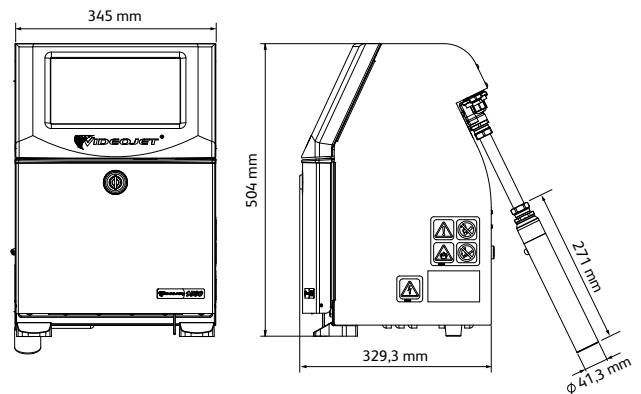

Ingang productdetectie
Encoderingang
Alarmlicht
Relaisuitgang
USB 2.0 (2x)
Ethernet LAN™

Berichtenopslag

Meer dan 250 complexe berichten

Omgevingsbescherming

IP55-norm; geen externe perslucht nodig; RVS-behuizing
IP65 beschermde elektronica (optioneel met stofbeschermingskit)

Printkop

Verwarmde printkop
CleanFlow™ met overdruk, geen externe perslucht nodig (optioneel)
Diameter: 41,3 mm
Lengte: 269,8 mm

Printkop-umbilical

Uiterst flexibel
Lengte: 3 m optioneel 6 m
Diameter: 23 mm
Buigradius: 101,6 mm

Make-upvloeistofverbruik

5,0 ml per uur (MEK bij 20 °C)

Cartridges

Inkt en make-up Smart Cartridge™ 750 ml (0,793 qt)

Temperatuur-/vochtigheidsbereik

0°C tot 50°C (32°F tot 122°F)
0% tot 90% relatieve vochtigheid, niet-condenserend
Bij speciaal geselecteerde inkt kan er extra hardware vereist zijn op basis van omstandigheden productieomgeving

Elektrische vereisten

Nominale voeding 100-240 VAC bij 50/60 Hz., 70 W

Gewicht bij benadering

Uitgepakt en droog: 21 kg (46,3 lbs)

Opties

Set voor stofbescherming met CleanFlow™-technologie
Dry Air Kit bij een hoge vochtigheid (vereist externe perslucht)
RS232 connectorset (USB naar seriële DIN-5 mannelijke adapter)
SIMPLICITY™-workflowmodules
Uitgebreid assortiment accessoires
Haakse printkop van 90 graden

* CLARISOFT Package Coding Design-software vereist voor barcodes en andere geavanceerde functionaliteit.

Bel **0345-636 522**

Ga naar **www.videojet.nl**

of stuur een e-mail naar **info.nl@videojet.com**

Videojet Technologies B.V.

Gildenstraat 33

4143 HS Leerdam

Nederland

© 2020 Videojet Technologies B.V. — Alle rechten voorbehouden.

Het beleid van Videojet Technologies B.V. is gebaseerd op continue productverbetering. Wij behouden ons het recht voor om zonder voorafgaande kennisgeving tussentijdse aanpassingen en specificatiewijzigingen door te voeren.

Onderdeelnummer SL000665
ss-1580-nl-0120