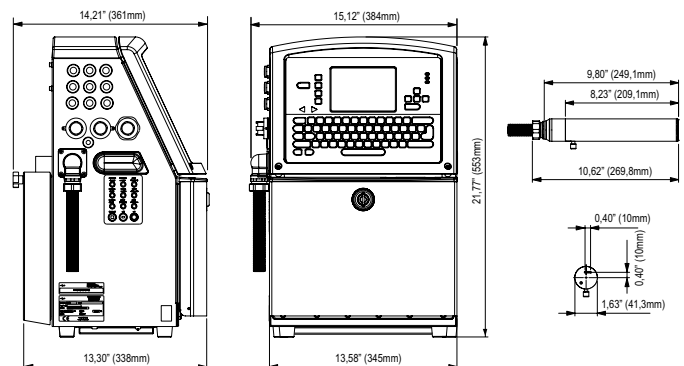

Data-interface

RS232, RS485 en ethernet (standaard)
Clarisoft/Clarinet® via RS232 en ethernet
Berichtenbeheer via USB

Berichtenopslag

100 complexe berichten; onbeperkte opslag met een USB-stick

Omgevingsbescherming

IP55 (IP65 optioneel, geen externe perslucht nodig); RVS-behuizing

Printkop

Verwarmde printkop
Overdruk (standaard)
Diameter: 41,3mm (1,63")
Lengte: 269,8mm (10,62")

Printslang

Uiterst flexibel
Lengte: 3meter (9,84') optioneel 6m (19,69')
Diameter: 23mm (0,91")
Buigradius: 101,6mm (4,0")

Make-up vloeistofverbruik

Vanaf 2,4 ml per uur

Cartridges

Ink Smart Cartridge™ 750ml (0,973qt)
Make-up Smart Cartridge 750ml (0,973qt)

Temperatuur-/vochtigheidsbereik

0°C tot 50°C (32°F tot 122°F)
0% tot 90% relatieve vochtigheid, niet-condenserend
Met speciaal geselecteerde inkt kan er extra hardware vereist zijn op basis van omstandigheden productieomgeving

Elektrische vereisten

Nominale voeding 100-120 / 200-240VAC bij 50/60Hz., 120W

Gewicht

Ledig printer gewicht: 46,2lbs. (21kg)

Opties

IP65 met 316 RVS (geen externe perslucht nodig)
Dry Air Kit voor omgeving met hoge vochtigheid (vereist externe perslucht)
Spuitsmond van 60 of 70micron.
Voor consumptie geschikt
printkop onder 90 graden
Uitgebreid assortiment accessoires beschikbaar

(IP65 weergegeven versie)

CERTIFIED
ISO 9001
DOCUMENTED QUALITY

Bel naar **0345-636 522**
E-mail **info.nl@videojet.com**
of ga naar **www.videojet.nl**

Videojet Technologies B.V.
Gildenstraat 33
4143 HS Leerdam
Nederland

© 2019 Videojet Technologies B.V. — Alle rechten voorbehouden.

Het beleid van Videojet Technologies Inc. is gebaseerd op voortdurende productverbetering. Wij behouden ons het recht voor om zonder voorafgaande kennisgeving tussentijdse aanpassingen en specificatiewijzigingen door te voeren.

Onderdeelnummer SL000524
ss-1520-nl-0919