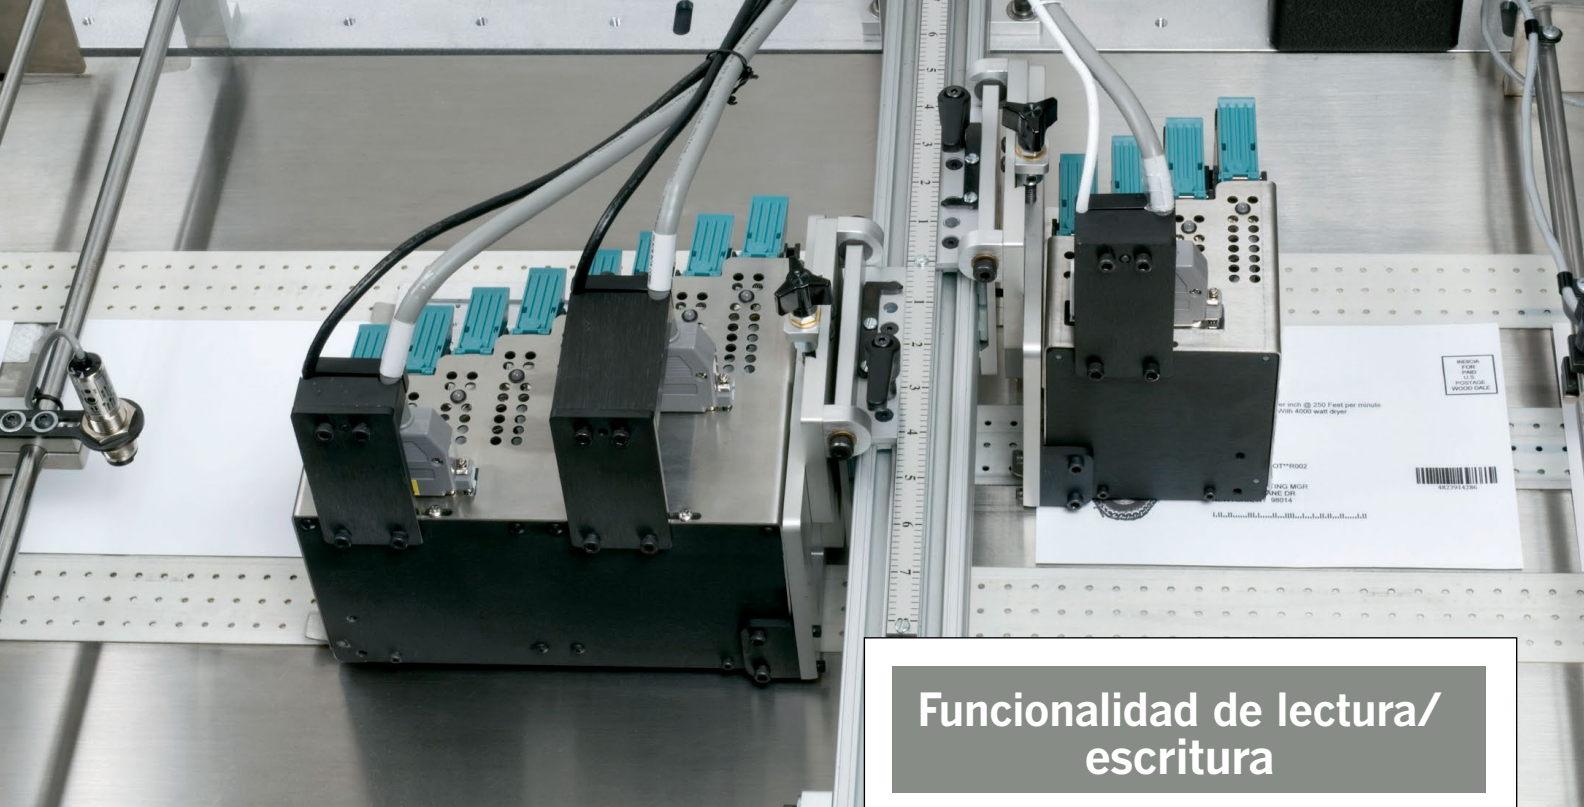

Funcionalidad de lectura/escritura

Por lo general, el proceso de lectura/escritura (R/W) comienza con la introducción de folletos preimpresos y personalizados en el sistema de inserción, cada uno con un identificador único. El dispositivo de visión integrado lee dicho identificador y lo envía al sistema 4320. El software de lectura/escritura realiza un seguimiento de la pieza por el sistema de inserción, efectúa una búsqueda en la base de datos, extrae el registro pertinente y, tras un proceso de inserción correcto, imprime los datos correspondientes en el sobre cerrado con la impresora 4320. Si la pieza está dañada, o no llega cuando se espera, el sistema 4320 R/W omite ese registro, escribe el error en una nueva base de datos y continúa con la siguiente pieza del flujo.

- El sistema Videojet 4320 Read/Write™ proporciona las herramientas necesarias para ampliar las capacidades del sistema de inserción y aumentar la rentabilidad global de la producción.
- Se puede utilizar con la mayoría de los sistemas de inserción, incluidos los de Bell & Howell, Buhrs, Pitney Bowes, Inserco, etc.
- El sistema activa la entrada de rechazo para las lecturas incorrectas, con lo que se evita que los resultados en blanco se mezclen con el flujo de correo.
- Proporciona informes personalizados que registran la producción, verifican la impresión, e identifican y vuelven a procesar las piezas no impresas.

Potente controlador Crescendo

El controlador Crescendo de Videojet es una interfaz de usuario de sencilla navegación que incluye de serie niveles de inicio de sesión protegidos por contraseña para contribuir a garantizar la seguridad que necesitan sus clientes.

- Incorpora numerosas funciones para ofrecer una mayor eficacia y mejorar la calidad de la producción.
- Reduce la formación cruzada para los clientes que utilicen la impresora Videojet Crescendo BX.

Control de E/S mejorado

Funciones como las capacidades de visión (es decir lectura/escritura), el control del apilador y el control de la entrada de desvío hacen que la solución 4320 sea ideal para una amplia gama de aplicaciones.

- Los sistemas 4320 con funciones de E/S mejoradas rinden excepcionalmente en líneas de producción de todo el mundo.
- Videojet ofrece los conocimientos sobre productos más amplios del sector, con el respaldo de una organización de servicio técnico y ventas inigualable.