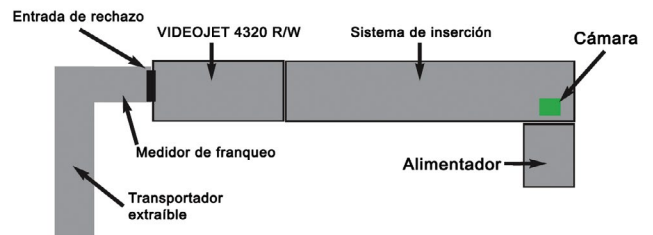

Diseño de ejemplo de sistema de inserción con alimentador, sistema de visión, sistema de lectura/escritura JET MAIL III, medidor de franqueo y transportador extraíble