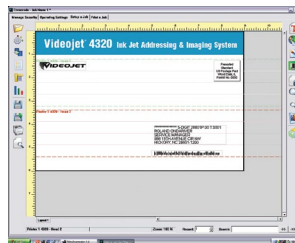

Diseño de ejemplo de sistema de inserción con alimentador, sistema de visión, sistema de lectura/escritura JET MAIL III, medidor de franqueo y transportador extraíble