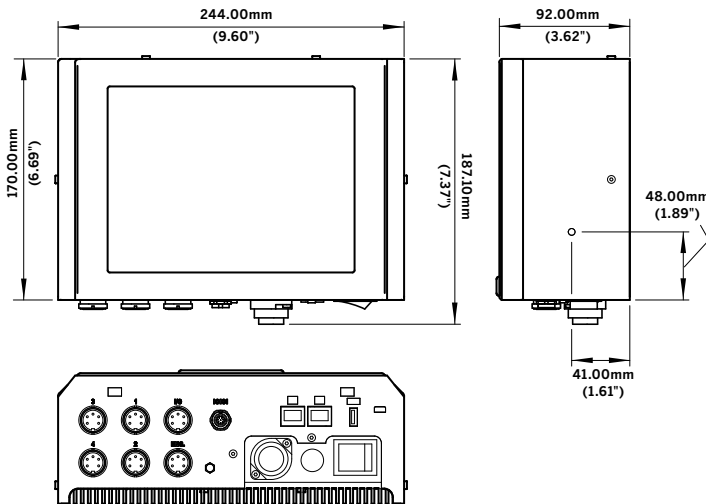

Wolke m610® touch

고해상도 잉크젯 프린터

라인 속도/해상도

최대 해상도 600x600dpi
600x240dpi에서 5-360fpm(1.5-109mpm)
낮은 수평 인쇄 해상도에서 높은 생산 라인 속도

인쇄 능력

TrueType® 폰트
고정, 가변 및 병합 텍스트 필드
유연한 날짜/시간 및 시프트 코드 형식
자동 유통기한 날짜
텍스트 및 카운터 자동 증가/감소
다양한 그래픽 형식 지원(최대 인쇄 영역까지)

바코드

EAN8, EAN13, UPC-A/E, CODE 39, CODE128, EAN128, GS1 DataBar(2차원 복합 포함), DataMatrix, QR, PDF417

인쇄 카트리지

최대 높이 12.7mm, 600dpi 인쇄 카트리지(샷기/연결 또는 독립 설치)
호환되는 Videojet TIJ 잉크 카트리지를 사용할 경우 제공되는 기능: 자동 카트리지 식별 및 파라미터 설정, 잉크 배치/로트 번호 추적, 휴대용 잉크 양 추적 및 향상된 인쇄 속도

디스플레이

8.4인치 TFT SVGA(800x800) 풀컬러 LCD 및 터치스크린
WYSIWYG 인쇄 미리보기
완전한 진단기능 장착
3단계 비밀번호 보호 또는 설정 가능한 비밀번호 보호
언어 지원 확장(총 22개국 언어)

데이터 인터페이스

RS232, 이더넷, USB 메모리 스틱 지원, 텍스트 통신 프로토콜

컨트롤러 크기

가로 244mm(9.6")
세로 92mm(3.6")
높이 170mm(6.7")
프린트 헤드, 부품 케이브 및 전원 공급 장치를 제외한 크기

프린트 헤드 치수

생산 라인 통합 요구 사항 충족을 위해 크기가 다른 4개의 프린트 헤드 옵션이 제공됩니다. 다음은 Standard Blue 프린트 헤드의 치수입니다
가로 115 mm(4.5")
세로 110 mm(4.3")
높이 60 mm(2.4")(마찰판 부분)
카트리지와 케이블 연결은 치수에서 제외됨
Red, Green 및 Gold 프린트 헤드는 Blue 프린트 헤드의 가로 및 높이가 다름

온도 범위

5°C-45°C(41°F-113°F)

전기

100-240 VAC 50/60Hz

무게 근사치(컨트롤러)

3.2kg(7.0 파운드)

CERTIFIED
ISO 9001
DOCUMENTED QUALITY

컨트롤러