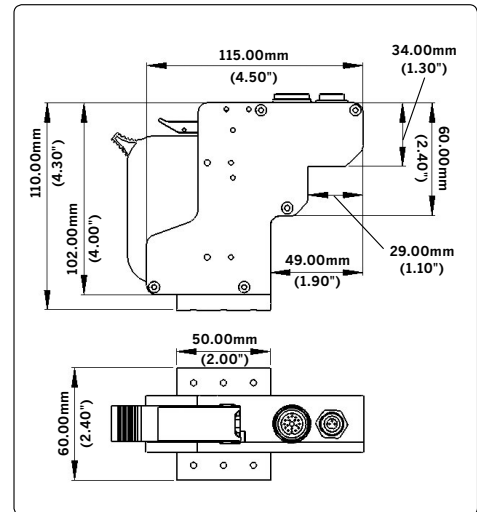

Standard Blue 프린트 헤드

전화: 080-891-8900

이메일: marketing.korea@videojet.com

또는 웹사이트: www.videojetkorea.com

(주)비디오젯코리아
서울 마포구 성암로 179 (상암동 1623)
한샘상암빌딩 13층

© 2018 (주)비디오젯코리아 — All rights reserved.

Videojet Technologies의 정책은 지속적인 제품 개선에 있습니다. 당사는 사전 통보 없이 디자인 및/또는 사양을 변경할 권한이 있습니다. TrueType은 Apple Computer, Inc.의 등록 상표입니다.

부품 번호 SL000654
ss-m610-touch-ko-0218

wolke

by VIDEOJET.