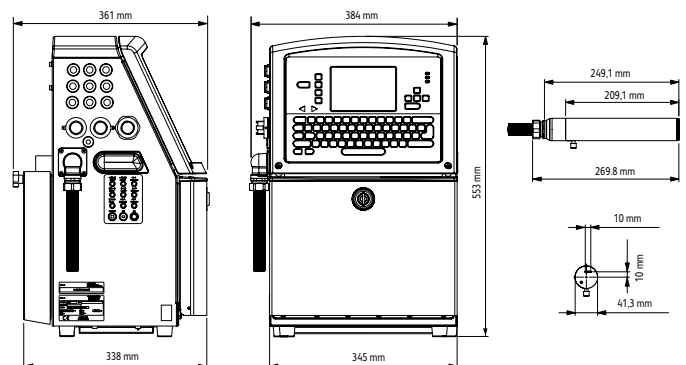

Englisch, Deutsch, Französisch, Italienisch, Spanisch, Niederländisch, Portugiesisch, Polnisch, Türkisch Willett Simple Interface (WSI)

Datenschnittstelle

RS232, RS485 und Ethernet (Standard)
Clarisoft/Clarinet® über RS232 und Ethernet
Datenmanagement über USB

Textspeicher

100 komplexe Texte; unbegrenzte Speicherkapazität mit USB

Schutz vor Umwelteinflüssen

IP55 (IP65 optional); keine zusätzliche Druckluft erforderlich; Edelstahlgehäuse

Druckkopf

Beheizter Druckkopf
Positive Air (Standard)
Durchmesser: 41,3 mm
Länge: 269,8 mm

Druckkopf-Versorgungsleitung

Extrem flexibel
Länge: 3 m, optional 6 m
Durchmesser: 23 mm
Biegeradius: 101,6 mm

Make-up-Verbrauch

5 ml pro Stunde (MEK bei 20 °C)

Flüssigkeitsbehälter

Ink Smart Cartridge™ 750 ml
Make-Up in Kartuschen 750 ml

Temperatur/Luftfeuchtigkeit

0 °C bis 50 °C
10% bis 90% rel. Luftfeuchtigkeit, nicht kondensierend

Bei speziellen Tinten wird je nach Produktionsumgebung für die Installation ggf. weiteres Zubehör benötigt je nach der Produktionsumgebung

Stromversorgung

100-120 / 200-240 V Wechselstrom mit 50 / 60 Hz.
Maximale Leistungsaufnahme 100W, durchschnittlich 60W

Ungefähres Gewicht

Ausgepackt und trocken: 46,2 Pfund (21 kg)

Optionen

Dry Air Kit für hohe Luftfeuchtigkeit (zusätzliche Druckluftversorgung erforderlich)
60- oder 70-Mikron-Düse
90-Grad-Druckkopf
Große Auswahl an Zubehör

(IP65-Version)

CERTIFIED
ISO 9001
DOCUMENTED QUALITY

Telefon **+49 6431 994 0**
E-Mail **info@videojet.de**
Internet **www.videojet.de**

Videojet Technologies GmbH
An der Meil 2
65555 Limburg a. d. Lahn

© 2019 Videojet Technologies GmbH Alle Rechte vorbehalten.

Die Videojet Technologies GmbH arbeitet fortlaufend an der Verbesserung ihrer Produkte. Wir behalten uns das Recht vor, Design und/oder technische Daten ohne Vorankündigung zu ändern.

Teile-Nr. SL000608
ss-1530-de-0919