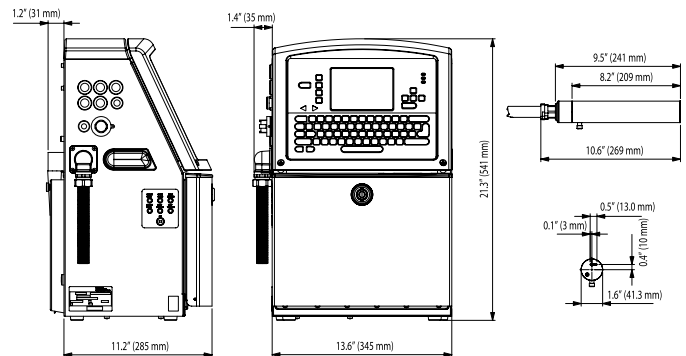

Textspeicher

100 komplexe Texte, unbegrenzte Speicherkapazität mit USB
Standard-USB mit Logo- und Speichersicherungsfunktionen

Schutz vor Umwelteinflüssen

IP55; Edelstahlgehäuse

Druckkopf

Beheizter Druckkopf
Durchmesser: 41,3 mm
Länge: 241,0 mm

Druckkopfverbindungsschlauch

Extrem flexibel
Länge: 2 m
Durchmesser: 23 mm
Biegeradius: 101,6 mm

Make-up-Verbrauch

7,5 ml pro Stunde (MEK bei 20 °C)

Betriebsmittel

Ink Smart Cartridge™ 750 ml
Make-Up in Kartuschen 750 ml

Temperatur/Luftfeuchtigkeit

0 °C bis 50 °C
0 % bis 90 % rel. Luftfeuchtigkeit, nicht kondensierend

Bei speziellen Tinten wird je nach Produktionsumgebung für die Installation ggf. weiteres Zubehör benötigt

Stromversorgung

100-120 / 200-240 V Wechselstrom mit 50 / 60 Hz.
Maximale Leistungsaufnahme 120W, durchschnittlich 60W.

Ungefähres Gewicht

Ausgepackt und trocken: 18 kg

Optionen

Überdruckpumpe
Dry Air Kit für hohe Luftfeuchtigkeit (zusätzliche Druckluftversorgung erforderlich)
Produktsensor, Relais, RS 485-Erweiterungskarte
RS232, Encoder, Beacon-Erweiterungskarte
3 Meter lange Druckkopf-Versorgungsleitung
60- oder 70-Mikron-Düse
Lebensmitteltaugliche Version
90-Grad-Druckkopf
Große Auswahl an Zubehör

Telefon **+49 6431 994 0**
E-Mail **info@videojet.de**
Internet **www.videojet.de**

Videojet Technologies GmbH
An der Meil 2
65555 Limburg a. d. Lahn

© 2019 Videojet Technologies GmbH — Alle Rechte vorbehalten.

Videojet Technologies arbeitet fortlaufend an der Verbesserung seiner Produkte. Wir behalten uns das Recht vor, Design und/oder technische Daten ohne Vorankündigung zu ändern.

Teile-Nr. SL000523
ss-1220-de-0919