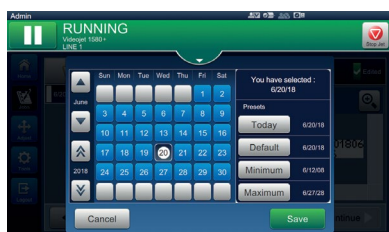

Erleben Sie einfache Bedienbarkeit mit der Videojet SIMPLICiTY™-Benutzeroberfläche

Die SIMPLICiTY™-Oberfläche von Videojet reduziert Bedieneingriffe erheblich. Die intuitive Benutzeroberfläche ist ohne zusätzliche Schulung leicht zu erlernen. Videoanleitungen führen Bediener Schritt für Schritt durch Routineaufgaben.

Qualitätssicherung von Kennzeichnungen, direkt startklar

Die SIMPLICiTY™-Benutzeroberfläche führt Sie bei jedem Schritt durch die Regeln zur Fehlervermeidung, die editierbare Felder, zulässige Datentypen, Beschränkungen bei Datumsbereichen usw. definieren. Dadurch werden Bedieneingriffe und -fehler reduziert.

Assistenten unterstützen Sie bei jedem Schritt

Mithilfe integrierter Assistenten können Sie die Benutzeroberfläche individuell einrichten, sodass nur die jeweils benötigten Optionen sichtbar sind.

Sorgen Sie mit Videojet LifeCycle Advantage™ für maximalen Liniendurchsatz und höchste Produktionsqualität.

Mit erweiterten Analysen, Remote-Anbindungen und der branchenweit umfangreichsten Servicepräsenz sorgt der Videojet 1580 + für optimale Einsatzdauer, fortlaufend verbesserte Betriebsabläufe und schnelle Wiederaufnahme des Betriebs in kürzester Zeit nach außerplanmäßigen Unterbrechungen.

Stets

optimale Druckerleistung

Schnelle Wiederherstellung

des Betriebs nach Störungen und Erhalt der Produktivität

Erhöhen

sie stufenweise Kapazität und Auslastung Ihres Druckers