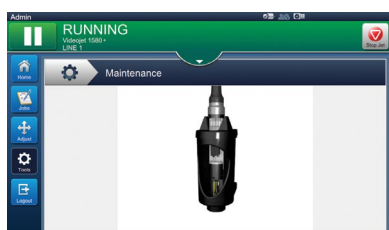

Assistenten unterstützen Sie bei jedem Schritt

Mithilfe integrierter Assistenten können Sie die Benutzeroberfläche individuell einrichten, sodass nur die jeweils benötigten Optionen sichtbar sind.