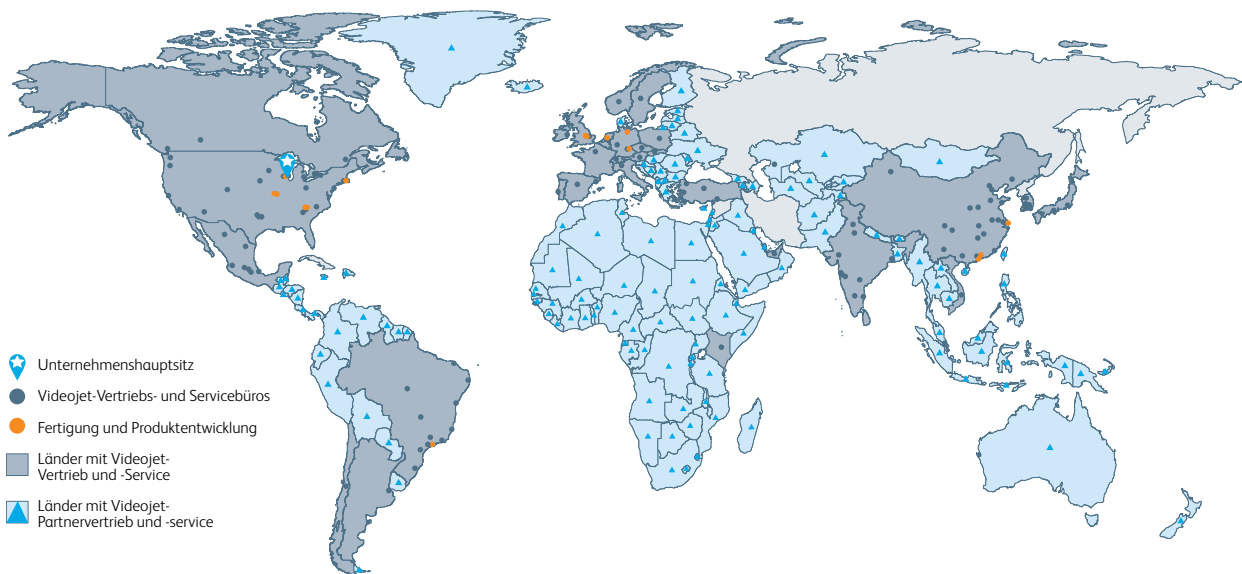

Wir arbeiten eng mit unseren Kunden in den Bereichen Konsumgüter, Pharma- und Industrieprodukte zusammen. Unser Ziel ist es, die Produktivität unserer Kunden zu erhöhen, ihre Marken zu schützen und deren Wert zu steigern sowie bei Branchentrends und neuen Vorschriften stets einen Schritt voraus zu sein. Wir sind Experten für die Realisierung kundenspezifischer Anwendungen und führender Technologieanbieter für Continuous Inkjet (CIJ), Thermal Inkjet (TIJ), Laserkennzeichnung, Thermotransferdrucker (TTO), Verpackungskennzeichnung und -etikettierung sowie Binary Array-Druck. Weltweit wurden inzwischen mehr als 400.000 Drucker installiert.

Unsere Kunden verlassen sich beim Kennzeichnen von täglich mehr als zehn Milliarden Produkten auf Lösungen von Videojet. Vertrieb, Installation, Service und Schulungen für unsere Kunden werden von Niederlassungen mit über 4.000 Mitarbeitern in 26 Ländern weltweit direkt übernommen. Zusätzlich wird das Vertriebsnetz von Videojet durch mehr als 400 Distributoren und OEMs ergänzt, die 135 Länder betreuen.

Telefon: **+49 6431 994 0**
E-Mail: **info@videojet.de**
Internet: **www.videojet.de**

Videojet Technologies GmbH
An der Meil 2
65555 Limburg a. d. Lahn

© 2023 Videojet Technologies GmbH – Alle Rechte vorbehalten.
Videojet Technologies arbeitet ständig an der Verbesserung seiner Produkte.
Wir behalten uns das Recht vor, Design und/oder Produktdaten ohne Vorankündigung zu ändern.

Teile-Nr. SL000717
br-1580+-cellular-de-0323