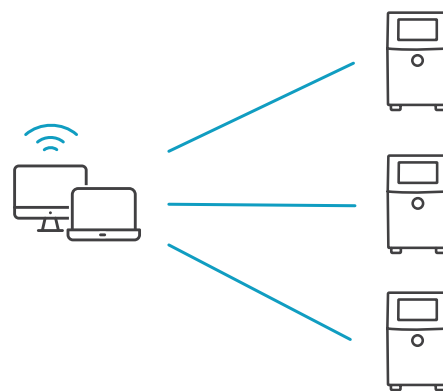

Zukunftssicher für Industrie 4.0

Der 1580 + bietet alle erforderlichen Anschlussmöglichkeiten und ist gerüstet für die Herausforderungen des modernen Drucks und für alle Anforderungen, die Industrie 4.0 in Zukunft stellen könnte. Integrierte WLAN- und optionale Mobilfunkkonnektivität ermöglichen eine einfache und sichere kabellose Kommunikation, während die Webserver-Funktion und die automatische Fehlerbehebung den Fernbetrieb vereinfachen.

Stellen Sie den Betrieb nach Fehlern schnell wieder her

Videojet Rapid Recover™ verwendet eine fortschrittliche automatische Fehlerbehebung, um schnell festzustellen, ob ein Druckerausfall leicht repariert werden kann oder ob ein Ersatzdrucker bereitgestellt werden muss. So kann der Betrieb der Produktionslinie schnell wiederhergestellt werden.

Remotesteuerung der Schnittstelle

Die Webserver-Funktion ermöglicht Kunden den Zugriff auf Drucker über unterstützte Webbrowser auf Host-Computern. Für jeden Drucker sind bis zu fünf Webserver-Sitzungen zulässig.

Bereit für Konnektivität

Videojet-Drucker bieten eine Reihe von Konnektivitätslösungen, mit denen Sie den IT-Aufwand minimieren, die Kosten für den Anschluss von Geräten an Ihr Netzwerk senken und die Mobilität Ihres Druckers verbessern können.