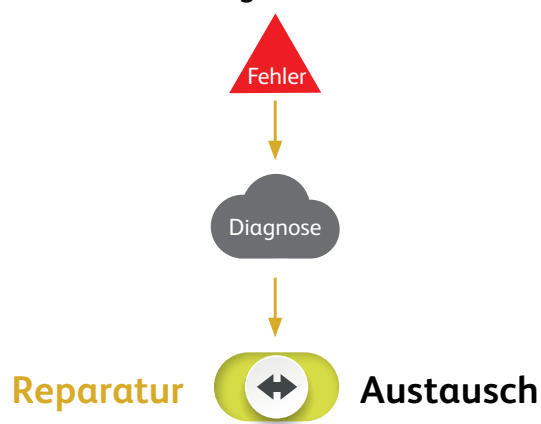

Zukunftssicher für Industrie 4.0

Der 1580 + bietet alle erforderlichen Anschlussmöglichkeiten und ist gerüstet für die Herausforderungen des modernen Drucks und für alle Anforderungen, die Industrie 4.0 in Zukunft stellen könnte. Integrierte WLAN- und optionale Mobilfunkkonnektivität ermöglichen eine einfache und sichere kabellose Kommunikation, während die Webserver-Funktion und die automatische Fehlerbehebung den Fernbetrieb vereinfachen.

Stellen Sie den Betrieb nach Fehlern schnell wieder her

Videojet Rapid Recover™ verwendet eine fortschrittliche automatische Fehlerbehebung, um schnell festzustellen, ob ein Druckerausfall leicht repariert werden kann oder ob ein Ersatzdrucker bereitgestellt werden muss. So kann der Betrieb der Produktionslinie schnell wiederhergestellt werden.