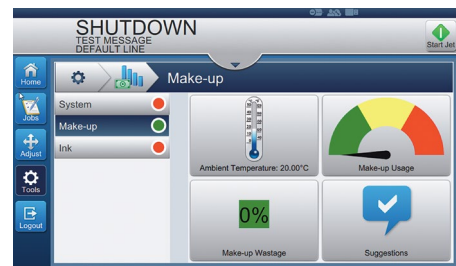

Entwickelt für **mehr** Produktivität

Videojet OPTIMiZE

Der 1580 CIJ-Drucker nutzt die Videojet OPTIMiZE-Software und wurde entwickelt, um Ihnen ein besseres Verständnis für die Leistung Ihres Druckers zu bieten. Sie können weitere ungeplante Ausfallzeiten vermeiden und die Gesamtbetriebskosten durch Tipps und Tricks auf Grundlage Ihrer aktuellen Interaktionen mit dem Drucker senken.

Verbesserte Druckereffizienz durch:

- Weniger Bedieneingriffe auf dem Drucker, was Kennzeichnungsfehler, Abfall und Nacharbeiten verringert.
- Empfehlungen zur Verbesserung der Umgebungsbedingungen um den Drucker herum, wie etwa Temperatur im Werk
- Tipps zur Druckerwartung, einschließlich Betriebsmittel- und Stromverbrauch