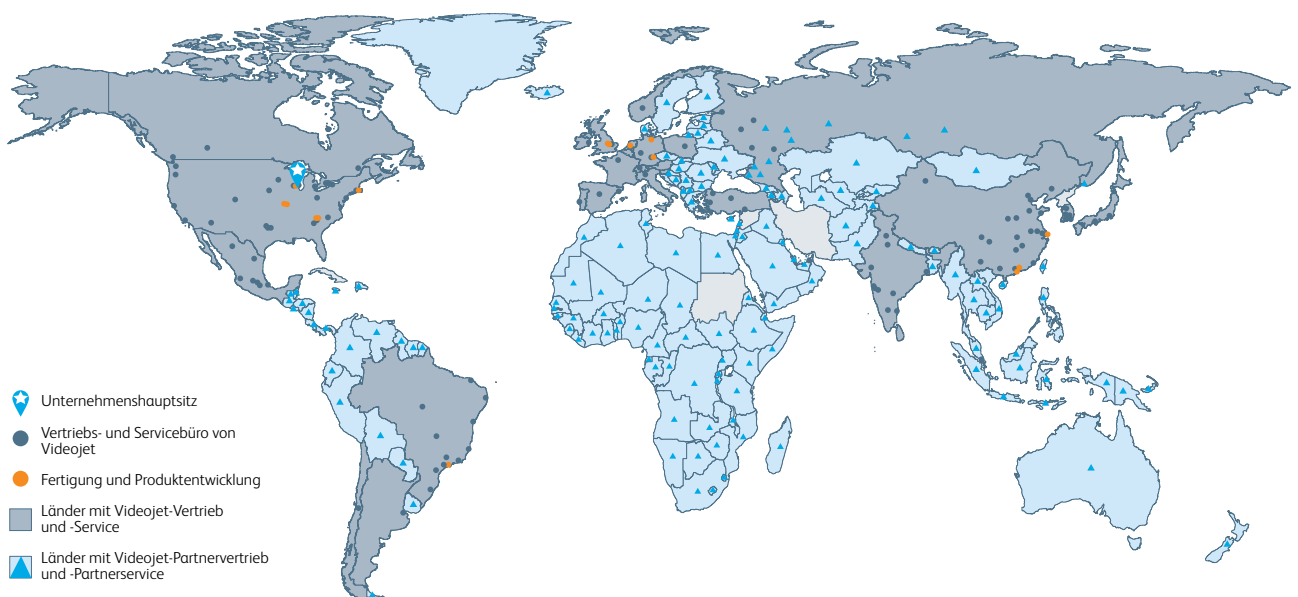

Videojet – worauf Sie sich verlassen können!

Videojet Technologies ist ein weltweit führender Anbieter für die gesamte Produktkennzeichnung. Zum Angebotsspektrum zählen Lösungen in den Bereichen Inline-Druck, Produktkennzeichnung, anwendungsbezogene Betriebsmittel sowie LifeCycle Advantage™.

Wir arbeiten eng mit unseren Kunden in den Bereichen Konsumgüter, Pharma- und Industrieprodukte zusammen. Unser Ziel ist es, die Produktivität unserer Kunden zu erhöhen, ihre Marken zu schützen und deren Wert zu steigern sowie bei Branchentrends und neuen Vorschriften stets einen Schritt voraus zu sein. Wir sind Experten für die Realisierung kundenspezifischer Anwendungen und führender Technologieanbieter für Continuous Inkjet (CIJ), Thermal Inkjet (TIJ), Laser-Kennzeichnung, Thermotransfersysteme (TTO), Verpackungskennzeichnung und -etikettierung sowie Binary Array-Druck. Weltweit wurden inzwischen mehr als 345.000 Drucker installiert.

Unsere Kunden verlassen sich beim Bedrucken von täglich mehr als zehn Milliarden Produkten auf Lösungen von Videojet. Vertrieb, Installation, Service und Kundens Schulungen werden von Niederlassungen mit über 4.000 Mitarbeitern in 26 Ländern weltweit direkt übernommen. Zusätzlich wird das Vertriebsnetz von Videojet durch mehr als 400 Distributoren und OEMs ergänzt, die 135 Länder betreuen.

Telefon: **+49 6431 994 0**
E-Mail **info@videojet.de**
Internet: **www.videojet.de**

Videojet Technologies GmbH
An der Meil 2
65555 Limburg a. d. Lahn

© 2019 Videojet Technologies GmbH – Alle Rechte vorbehalten.

Videojet Technologies arbeitet fortlaufend an der Verbesserung seiner Produkte. Wir behalten uns das Recht vor, Änderungen an der Konstruktion und/oder den Spezifikationen ohne Ankündigung vorzunehmen.

Teile-Nr. SL000664
br-1580-de-0919