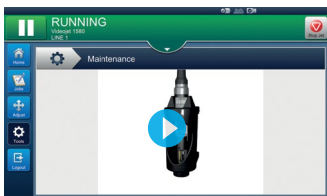

Videoanleitungen führen den Bediener Schritt für Schritt durch Routineaufgaben.