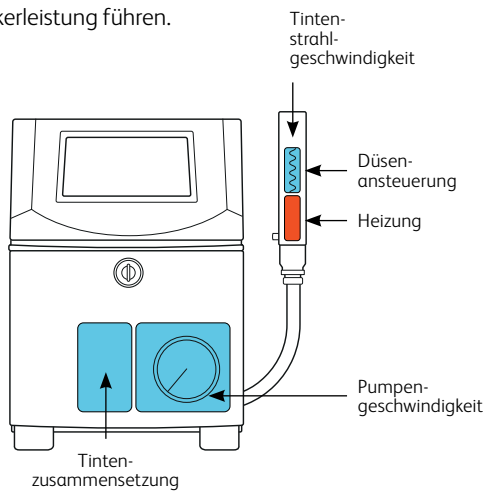

Reduzieren Sie Druckerausfallzeiten

Temperaturschwankungen und staubige/feuchte Anlagenumgebungen können zu ungeplanten Druckerausfallzeiten und/oder schlechter Druckerleistung führen.