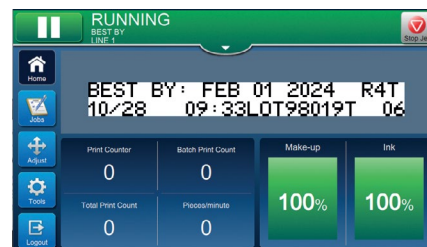

### Einfach zu bedienen und zu warten

Mit unserer intuitiven SIMPLICiTY™-Touchscreen-Benutzeroberfläche erkennen Sie auf einen Blick den Druckerstatus, den Betriebsmittelstand und was Sie gerade drucken.

### Einfach in der Bedienung

Sie brauchen kein Fachwissen, um den täglichen CIJ-Betrieb zu managen, sei es die Kennzeichnungsverwaltung oder der Wechsel von Verbrauchsmaterialien.

SIMPLICiTY, unsere intuitive 8-Zoll-Tablet-ähnliche Touchscreen-Benutzeroberfläche verringert die Zahl der Bedieneingriffe erheblich.