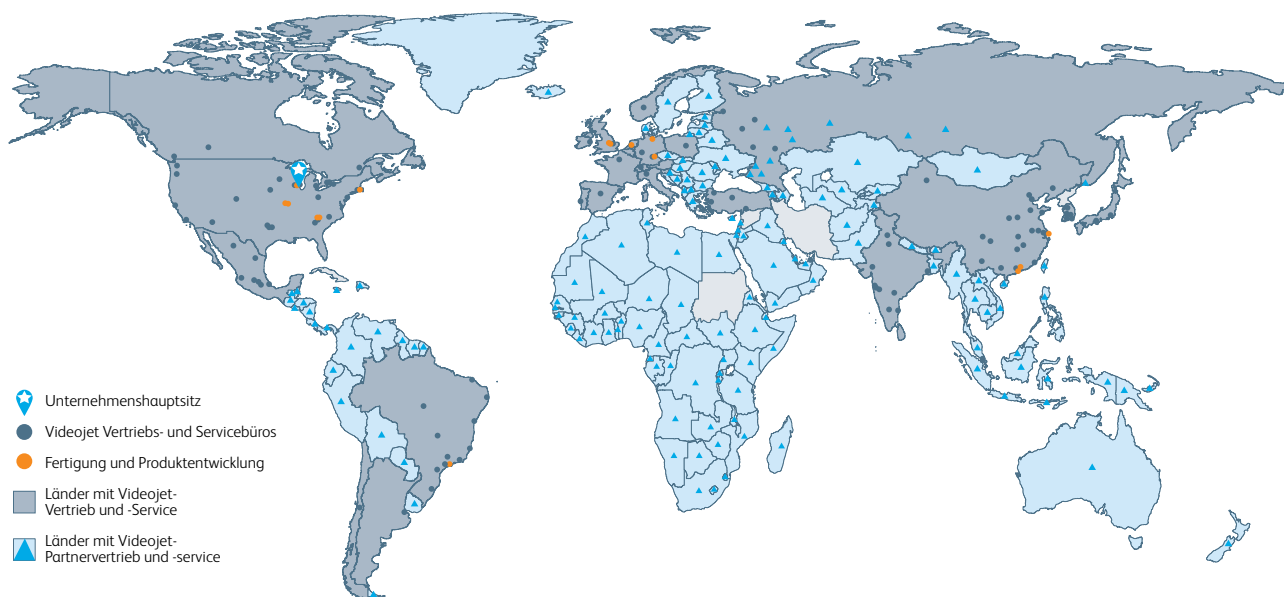

Unsere Kunden verlassen sich beim Kennzeichnen von täglich mehr als zehn Milliarden Produkten auf Lösungen von Videojet. Vertrieb, Installation, Service und Schulungen für unsere Kunden werden von Niederlassungen mit über 4.000 Mitarbeitern in 26 Ländern weltweit direkt übernommen. Zusätzlich wird das Vertriebsnetz von Videojet durch mehr als 400 Distributoren und OEMs ergänzt, die 135 Länder betreuen.