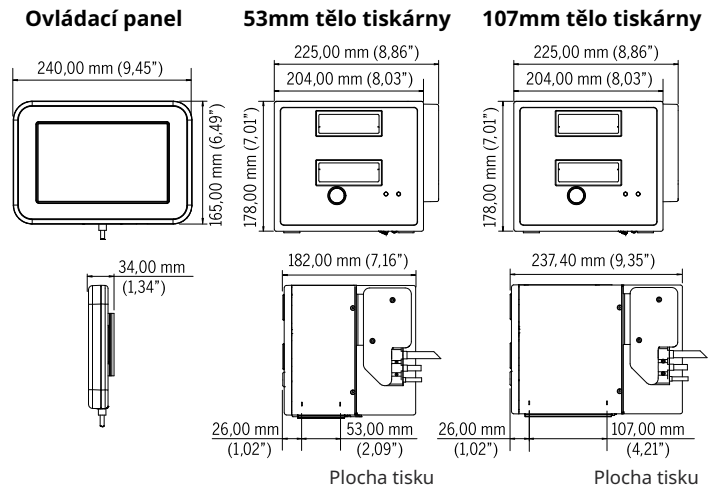

Sortiment pásek

Kompletní sortiment vosk-pryskyřičných a pryskyřičných pásek

Maximální délka pásky

V závislosti na složení a barvě pásky jsou k dispozici délky až 1 200 metrů

Šířky pásky

53 mm: min. 0,8" (20 mm), max. 2,2" (55 mm)
107 mm: 2,2" (55 mm), 4,33" (110 mm) max

Jmenovitá mezera mezi po sobě jdoucími výtisky

0,02" (0,5 mm)

Funkce úspory pásky

Radiální, prokládané, přerušované proužky

Software pro návrh obrázků

Software pro správu šablon Videojet CLARISOFT™, CLARISUITE® nebo VideojetConnect™ Design

¹ Závísí na aplikaci

² U vybraných pásek. Skutečná instalace může vyžadovat další hardware, a to v závislosti na výrobním prostředí.

Software pro správu sítě

CLARINET™

Software pro vzdálené nastavení kodéru

Správce konfigurace CLARITY™

Nastavení a uložení parametrů v režimu offline jako standard

Standardní možnosti instalace, konfigurace funkce Leader/Follower

Až čtyři tiskárny Videojet DataFlex® 6530 ovládané pomocí jedné řídicí jednotky CLARITY

Režim webového prohlížeče

Vzdálené ovládání jednotek Videojet DataFlex® 6530 prostřednictvím rozhraní hostitelského balíčního stroje

Externí komunikace

RS232, duální Ethernet, podpora USB flash disku a skeneru, binární a ASCII komunikační protokoly, ovladače Windows®, emulace ZPL a SATO

Externí vstupy/výstupy

3 vstupy PNP

2 výstupy relé a 2 výstupy PNP +24 V

Napájení

100–240 V st

Provozní teplota

0–40 °C (32–104 °F)²

CERTIFIED
ISO 9001
DOCUMENTED QUALITY

Volejte na číslo **+420 283 910 228**
nebo navštivte stránky **www.videojet.cz**
nebo pošlete e-mail na adresu
obchod.info@videojet.com

Videojet Technologies Czechia s.r.o.
Na Hlavní 166
182 00 Praha 8
Česká republika

© 2021 Videojet Technologies Inc. – Všechna práva vyhrazena.

Zásadou společnosti Videojet Technologies Inc. je neustálé zlepšování produktů. Vyhrazujeme si právo na změnu konstrukce a/nebo specifikací bez předchozího upozornění. TrueType je registrovaná ochranná známka společnosti Apple Inc. v USA a dalších zemích. Windows je registrovaná ochranná známka společnosti Microsoft Corporation ve Spojených státech amerických a/nebo v dalších zemích.

Č. dílu SL000649
ss-6530-cz-0821