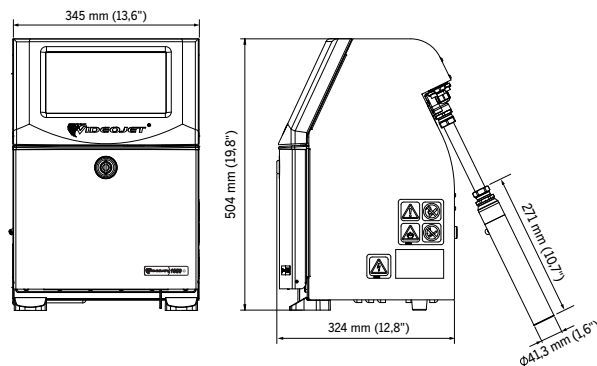

Ukládání zpráv

Více než 250 komplexních zpráv

Ochrana životního prostředí

Norma IP55, není potřeba žádný vzduch ze závodu, skříň z nerezové oceli
Volitelná elektronika s krytím IP65

Tisková hlava

Vyhřívaná tisková hlava
CleanFlow™ včetně dodávky vzduchu přetlakem, není potřeba žádný vzduch ze
závodu (volitelné)
Průměr: 41,3 mm (1,63")
Délka: 269,8 mm (10,62")

Propojení tiskové hlavy

Ultra flexibilní
Délka: 9,84' (3 m); volitelně 19,69' (6 m)
Průměr: 23 mm (0,91")
Poloměr ohybu: 101,6 mm (4,0")

Spotřeba doplňovací kapaliny

5,0 ml za hodinu (MEK při 20 °C)

Nádoby na kapaliny

Kazeta Smart Cartridge™ na inkoust a doplňovací roztok 0,793 qt (750 ml)

Rozsah teploty/vlhkosti

0 °C až 50 °C (32 °F až 122 °F)
Relativní vlhkost 0 % až 90 % bez kondenzace
S vybranými inkousty; vlastní instalace může vyžadovat další hardware
podle podmínek výrobního prostředí

Požadavky na napájení

Jmenovitý napájecí výkon 100–120/200–240 V ss při 50/60 Hz, 70 W jmen.

Přibližná hmotnost

Bez obalu a kapalin: 21 kg (46,3 lb)

Možnosti

Sada na ochranu proti prachu s technologií CleanFlow™
Sada zásobování suchým vzduchem pro vysokou vlhkost (vyžaduje vzduch ze
závodu)
Sada konektorů RS232 (zásuvný adaptér USB → sériový konektor DIN-5)
Pracovní moduly SIMPLICITY™
Široká nabídka příslušenství

* Software CLARISOFT Package Coding Design potřebný pro čárové kódy
a další pokročilé funkce.

CERTIFIED
ISO 9001
DOCUMENTED QUALITY

Volejte na číslo **+420 283 910 228**
E-mail **obchod.info@videojet.com**
nebo navštivte stránku **www.videojet.cz**

Videojet Technologies Czechia s.r.o.
Na Hlavní 166
182 00 Praha 8
Česká republika

© 2023 Videojet Technologies Inc. – Všechna práva vyhrazena.

Zásadou společnosti Videojet Technologies Inc. je neustálé zlepšování produktů.
Vyhrazujeme si právo na změnu konstrukce a/nebo specifikací bez předchozího
upozornění.

Č. dílu SLO00720
ss-1580+-no-cell-cz-0323