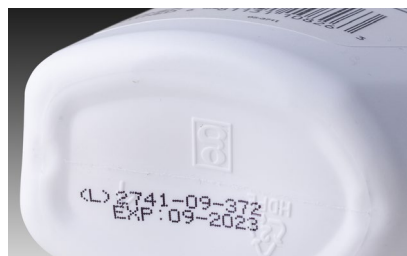

Hygienické produkty – plast HDPE