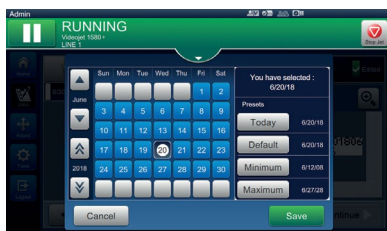

Jsou k dispozici průvodci, kteří vám poskytnou vedení

Integrovaní průvodci vám pomáhají přizpůsobit rozhraní tak, aby se pracovníkům obsluhy zobrazovaly pouze možnosti, které potřebují.