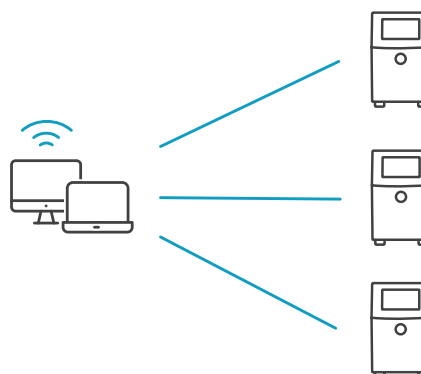

Připraveno na budoucnost pro **Průmysl 4.0**

Tiskárna 1580 + je navržena tak, aby poskytovala veškerou potřebnou konektivitu, a je tak připravena splnit moderní tiskové výzvy i všechny budoucí požadavky Průmyslu 4.0. Integrovaná síť Wi-Fi poskytuje snadný a bezpečný způsob bezdrátové komunikace, zatímco funkce webového serveru a automatické řešení problémů usnadňují vzdálený provoz.

CLARISUITE®

Řešení společnosti Videojet pro centralizovanou správu zpráv a řízení tisku, CLARISUITE®, je plně integrované řešení propojující označování produktů pomocí kódů s centralizovanou databází zpráv.

Dálkové ovládání rozhraní

Funkce webového serveru umožňuje zákazníkům přístup k tiskárnám prostřednictvím podporovaných webových prohlížečů na hostitelských počítačích. Pro každou tiskárnu je povoleno až pět relací webového serveru.

Připravenost k připojení

Tiskárny Videojet nabízejí sadu řešení připojení, která pomáhají minimalizovat pracovní zátěž IT oddělení, snižují náklady na připojení zařízení k síti a zvyšují mobilitu tiskárny.