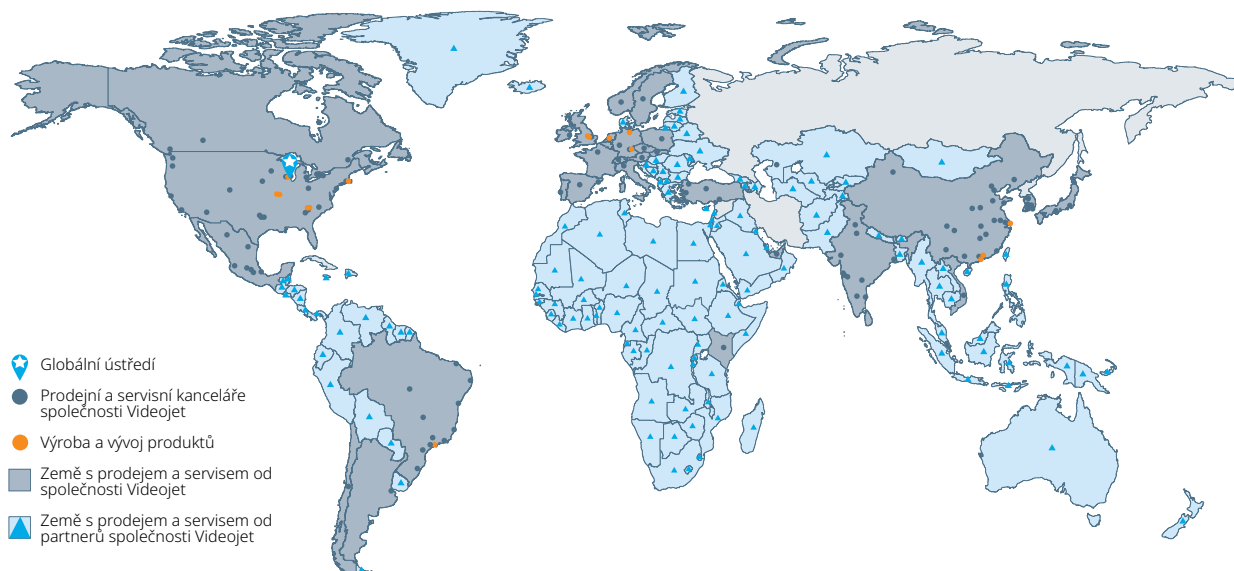

Partnersky spolupracujeme se zákazníky z oboru baleného spotřebního zboží, farmaceutického a průmyslového zboží, abychom zvýšili jejich produktivitu, chránili jejich značky a pomáhali v jejich růstu a udrželi si náskok před trendy a předpisy příslušných odvětví. Díky našim odborníkům na zákaznické aplikace a špičkovým technologiím v oblasti kontinuálního inkoustového tisku (CIJ), termotisku (TIJ), laserového označování, termotransferového potisku (TTO), označování krabic pomocí kódů a štítků a široké nabídky tiskových řešení se může společnost Videojet pochlubit více než 400 000 nainstalovaných tiskáren po celém světě.

Naši zákazníci spoléhají na produkty Videojet, aby mohli každý den tisknout na více než deset miliard produktů. Podporu prodeje, aplikací, servisu a školení zákazníků zajišťujeme přímo prostřednictvím více než 4 000 členů týmu ve 26 zemích světa. Distribuční síť společnosti Videojet navíc zahrnuje více než 400 distributorů a výrobců původních zařízení aktivních ve 135 zemích.

Volejte na číslo **+420 283 910 228**
E-mail **obchod.info@videojet.com**
navštivte stránku **www.videojet.cz**

Videojet Technologies Czechia s.r.o.
Na Hlavní 166
182 00 Praha 8
Česká republika

© 2022 Videojet Technologies Inc. – Všechna práva vyhrazena.
Zásadou společnosti Videojet Technologies Inc. je neustálé zlepšování produktů.
Vyhrazujeme si právo na změnu konstrukce a/nebo specifikací bez předchozího upozornění.

Č. dílu SL000718
br-1580+-no-cell-cz-1222