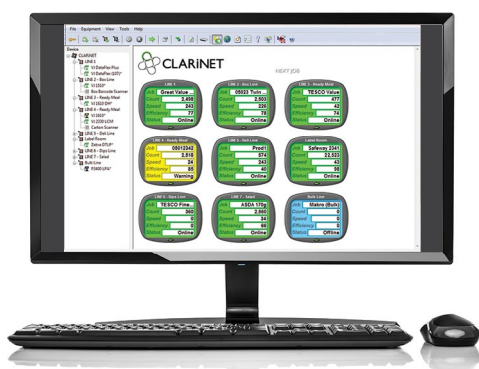

Připraveno na budoucnost pro **Průmysl 4.0**

Tiskárna 1580 + je navržena tak, aby poskytovala veškerou potřebnou konektivitu, a je tak připravena splnit moderní tiskové výzvy i všechny budoucí požadavky Průmyslu 4.0. Integrovaná síť Wi-Fi poskytuje snadný a bezpečný způsob bezdrátové komunikace, zatímco funkce webového serveru a automatické řešení problémů usnadňují vzdálený provoz.

CLARISUITE®

Řešení společnosti Videojet pro centralizovanou správu zpráv a řízení tisku, CLARISUITE®, je plně integrované řešení propojující označování produktů pomocí kódů s centralizovanou databází zpráv.

Dálkové ovládání rozhraní

Funkce webového serveru umožňuje zákazníkům přístup k tiskárnám prostřednictvím podporovaných webových prohlížečů na hostitelských počítačích. Pro každou tiskárnu je povoleno až pět relací webového serveru.

Připravenost k připojení

Tiskárny Videojet nabízejí sadu řešení připojení, která pomáhají minimalizovat pracovní zátěž IT oddělení, snižují náklady na připojení zařízení k síti a zvyšují mobilitu tiskárny.