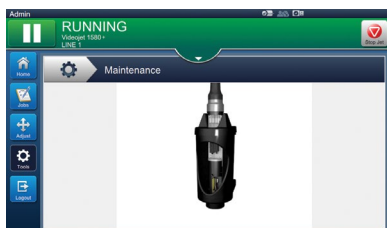

Maximalizujte výrobní kapacitu linky a kvalitu výroby díky technologiím Videojet LifeCycle Advantage™.

Tiskárna Videojet 1580 + využívá pokročilou analytiku, možnost vzdáleného připojení a největší servisní zázemí v oboru, aby dostala našemu závazku nabízet delší dobu provozu, postupně zlepšovat operace a během několika minut pomoci při obnově provozu z neplánovaných výpadků.

Udržujte optimální výkon tiskárny

Rychlé obnovení provozu po výpadcích a udržení vysoké produktivity

Postupné zlepšení schopností a využití tiskárny