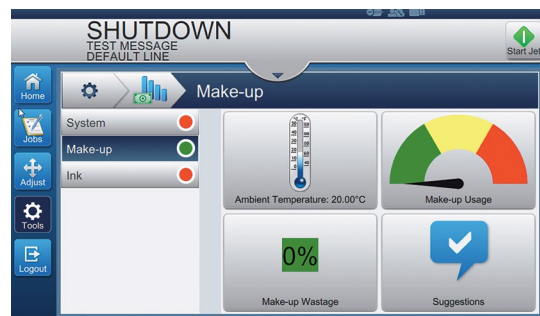

Udržujte optimální výkon tiskárny

Rychlé obnovení provozu po výpadcích a udržení vysoké produktivity

Postupné zlepšení schopností a využití tiskárny

Navrženo s ohledem na produktivitu

Videojet OPTIMiZE

Software Videojet OPTIMiZE umožňuje snáze porozumět výkonu tiskárny. Prodlužte dobu provozuschopnosti a zlepšete celkové náklady na vlastnictví díky pokynům vycházejícím z provozu vaší tiskárny, například z potřebné údržby a podmínek prostředí.