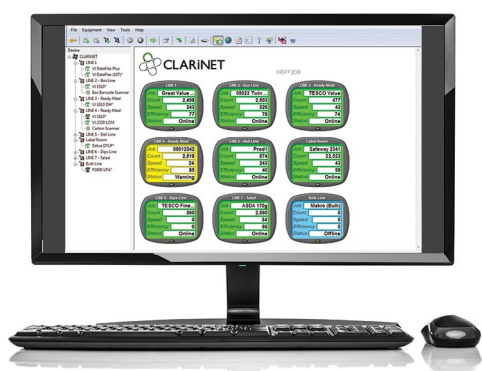

Kontrola kódů přednastavená z výroby

Naše uživatelské rozhraní SIMPLICITY™ vás provede každým krokem. Pravidla k eliminování chyb definují upravitelná pole, povolené typy údajů, omezení rozsahu dat a další položky, což výrazně snižuje potřebu interakce s tiskárnou a potenciální chyby uživatelů.

Sledování klíčových prvků tiskárny

S naším nástrojem Videojet OPTIMIZE dokáže tiskárna 1580 C vyhodnocovat řadu parametrů tiskárny, pomáhá řídit spotřebu inkoustu a doplňovacího roztoku, počítá prognózu spotřeby kapalin a odhaluje plýtvání energií.

CLARISUITE®

Řešení společnosti Videojet pro centralizovanou správu zpráv a řízení tisku, CLARISUITE®, je plně integrované řešení propojující označování produktů pomocí kódů s centralizovanou databází zpráv.