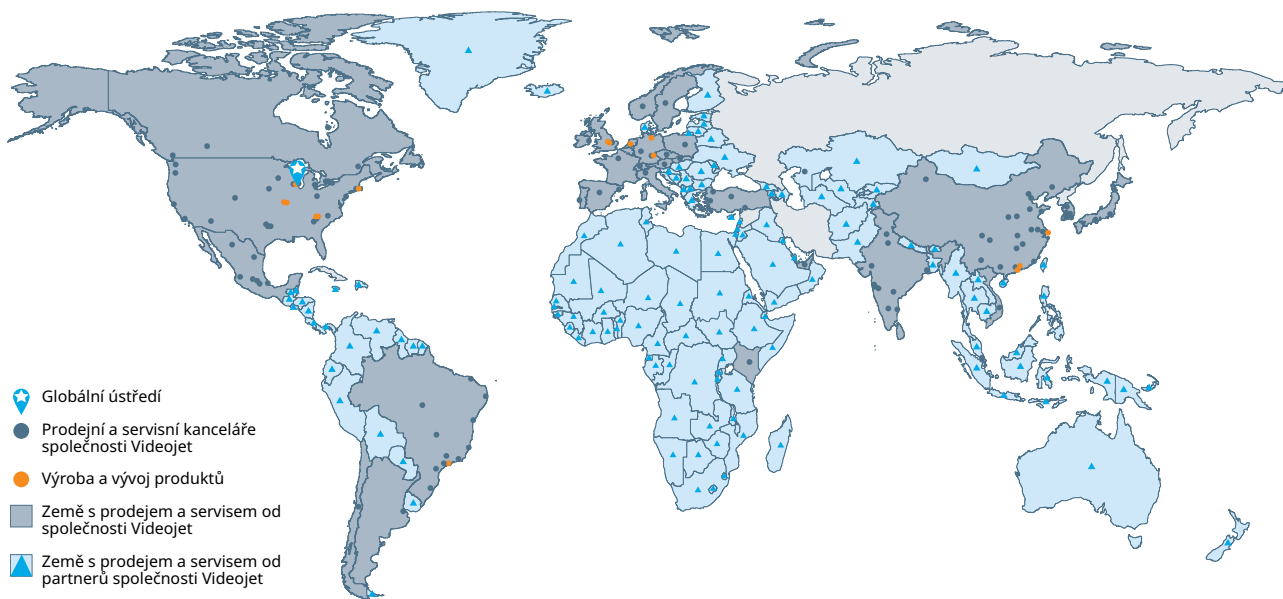

Bezstarostný provoz je samozřejmostí

Společnost Videojet Technologies je popředním světovým dodavatelem na trhu identifikace produktů, tisku, kódování a označování produktů na lince. Poskytuje kapaliny určené pro specifické aplikace a služby po celou dobu životního cyklu produktu.

Naším cílem je partnerství se zákazníky z oboru baleného spotřebního zboží, farmaceutického a průmyslového zboží, abychom zvýšili jejich produktivitu, chránili jejich značky a pomáhali v jejich růstu a udrželi si náskok před trendy a předpisy příslušných odvětví. Díky našim odborníkům na zákaznické aplikace a špičkovým technologiím v oblasti kontinuálního inkoustového tisku (CIJ), termotisku (TIJ), laserového označování, termotransferového potisku (TTO), označování krabic pomocí kódů a štítků a široké nabídce tiskových řešení se může společnost Videojet pochlubit více než 400 000 nainstalovaných tiskáren po celém světě.

Naši zákazníci spoléhají na produkty Videojet, aby mohli každý den tisknout na více než deset miliard produktů. Podporu prodeje, aplikací, servisu a školení zákazníků zajišťujeme přímo prostřednictvím více než 4 000 členů týmu ve 26 zemích světa. Distribuční síť společnosti Videojet navíc zahrnuje více než 400 distributorů a výrobců původních zařízení aktivních ve 135 zemích.

Volejte na číslo **+420 283 910 228**
E-mail **obchod.info@videojet.com**
nebo navštivte stránku **www.videojet.cz**

Videojet Technologies Czechia s.r.o.
Na Hlavní 166
182 00 Praha 8
Česká republika

© 2022 Videojet Technologies Inc. - Všechna práva vyhrazena.
Zásadou společnosti Videojet Technologies Inc. je neustálé zlepšování produktů.
Vyhražujeme si právo na změnu konstrukce a/nebo specifikací bez předchozího upozornění.

Č. dílu SL000713
br-1580-c-no-cell-cz-1222