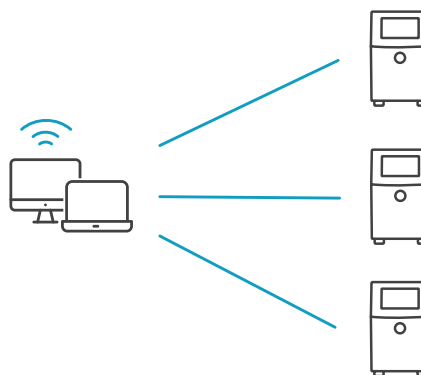

Připraveno na budoucnost pro Průmysl 4.0

Tiskárna 1580 C je navržena tak, aby poskytovala veškerou potřebnou konektivitu, a je tak připravena splnit moderní tiskové výzvy i všechny budoucí požadavky Průmyslu 4.0. Integrovaná síť Wi-Fi poskytuje snadný a bezpečný způsob bezdrátové komunikace, zatímco funkce webového serveru a automatické řešení problémů usnadňují vzdálený provoz.

CLARISUITE®

Řešení společnosti Videojet pro centralizovanou správu zpráv a řízení tisku, CLARISUITE®, je plně integrované řešení propojující označování produktů pomocí kódů s centralizovanou databází zpráv.

Dálkové ovládání rozhraní

Funkce webového serveru umožňuje zákazníkům přístup k tiskárnám prostřednictvím podporovaných webových prohlížečů na hostitelských počítačích. Pro každou tiskárnu je povoleno až pět relací webového serveru.

Připravenost k připojení

Tiskárny Videojet nabízejí sadu řešení připojení, která pomáhají minimalizovat pracovní zátěž IT oddělení, snižují náklady na připojení zařízení k síti a zvyšují mobilitu tiskárny.