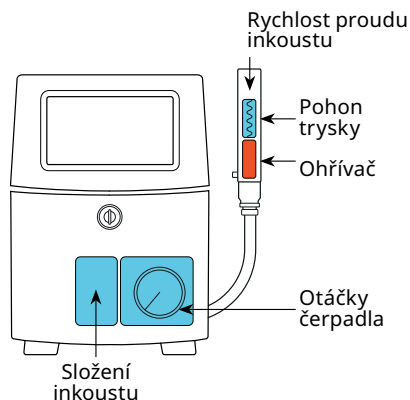

Snadnější recirkulace

Kónická míchačí nádržka je navržena tak, aby se snížilo usazování pigmentu. Její tvar usnadňuje průběžnou recirkulaci pigmentu v inkoustu.

Dynamická kalibrace

Funkce Videojet Dynamic Calibration automaticky udržuje vynikající kvalitu tisku pro optimální provozuschopnost v měnících se podmínkách prostředí.