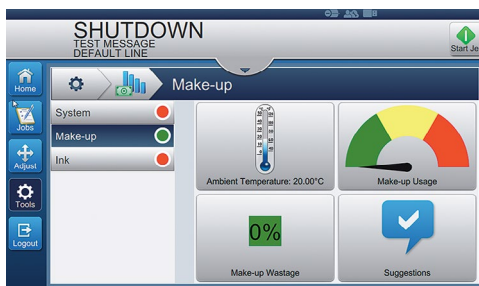

Kontrola kódů přednastavená z výroby

Naše uživatelské rozhraní SIMPLICITY™ vás provede každým krokem. Pravidla k eliminování chyb definují upravitelná pole, povolené typy údajů, omezení rozsahu dat a další položky, což výrazně snižuje potřebu interakce s tiskárnou a potenciální chyby uživatelů.

Sledování klíčových prvků tiskárny

S naším nástrojem Videojet OPTIMIZE dokáže tiskárna 1580 C vyhodnocovat řadu parametrů tiskárny, pomáhá řídit spotřebu inkoustu a doplňovacího roztoku, počítá prognózu spotřeby kapalin a odhaluje plýtvání energií.