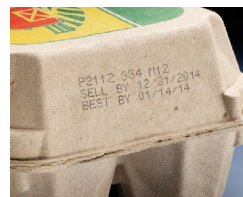

在纸蛋箱上进行喷墨喷码

结论

与许多早期的技术相比，采用 CIJ 技术在蛋箱上喷印拥有许多优势。通过转而采用 CIJ 技术，借助其独特的工作特点，蛋箱编码的易读性、可靠性以及喷码机运行的灵活性都将得到极大的提升。

使用 CIJ 喷码机除了实现操作改进外，还可以提醒存在的问题，有助于防止出现简单的错误，简化转换过程并提供日常支持；CIJ 与早期的技术相比形成了强烈的对比。此外，CIJ 技术还提供了诸多机会，有助于提升品牌印象和增强销售能力。

伟迪捷是 CIJ 喷印解决方案行业的领先企业。有关如何指定和设计一个可以在未来几年内可靠运行的 CIJ 蛋箱喷码系统，请咨询当地的伟迪捷代表获取帮助。

© 2014 Videojet Technologies Inc. - 保留所有权利。

持续改进产品是伟迪捷永恒不变的方针。我们保留更改设计和/或规格的权利，恕不另行通知。