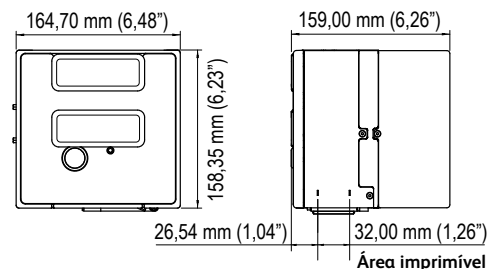

Armazenamento

Memória interna 30 MB, expansível até 4 GB

Upload de mensagem

Cartão de memória USB

Ethernet

RS232

Aplicativo Videojet 6230* via Bluetooth**

* O aplicativo Videojet 6230 suporta Android OS, versão 4,4,4 (KitKat) ou superior. O celular Android é necessário para permitir a conexão Bluetooth ao usar o aplicativo Videojet 6230.

** Um adaptador de USB Bluetooth é necessário ao usar o aplicativo Videojet 6230. A impressora Videojet 6230 deve ser usada apenas com adaptadores de USB Bluetooth recomendados pela Videojet que estejam em conformidade com os regulamentos FCC ou CE aplicáveis. Entre em contato com as autoridades locais para saber se mais certificações específicas para o país são necessárias.

Software de gerenciamento de rede

CLARINET™

Software de configuração remota da codificadora

Gerenciador de configuração CLARITY™ (incluído)

Comunicações externas

Cartão de memória USB, Ethernet, RS232, ASCII e comunicações binárias

Entradas externas

Print Go

Inibir impressão

Codificador (fase única ou quadratura)

Saídas externas

Falha

Aviso

Ocupado

Impressão

Configuração de domínio/acompanhamento das opções de instalação padrão

Até quatro impressoras Videojet 6230 controlados por meio de uma unidade de controle CLARITY™

Fonte de alimentação

100 a 240 VCA, 50/60 Hz, 24V (120 W) 5 A

Temperatura de operação

32 a 104 °F (0 a 40 °C)

Corpo da impressora

Painel de controle