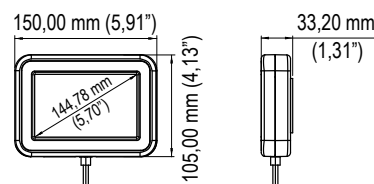

Painel de controle